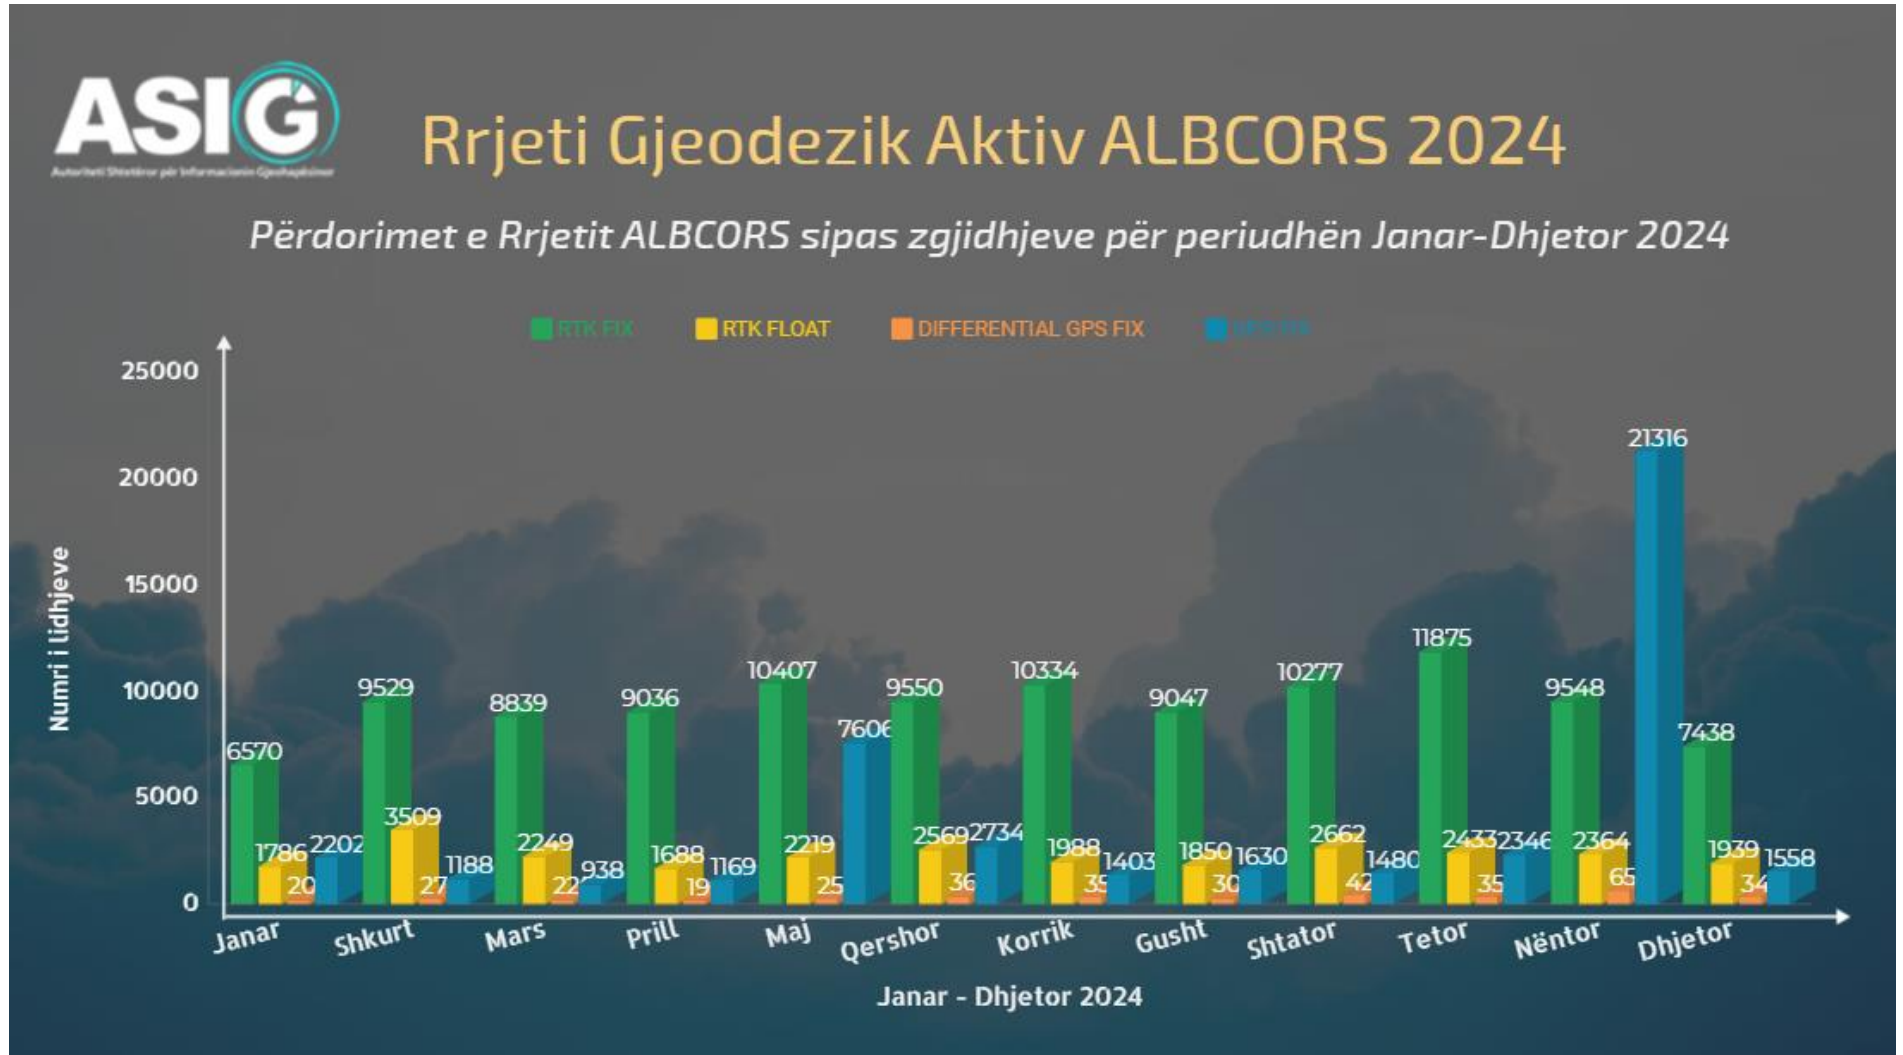

- 2- Në tabelën e mëposhtme janë afishuar të dhënat statistikore mujore të lidhjeve të përdoruesve në të cilën duket qartë tendenca në rritje dhe zgjidhja e ofruar për lidhjet e realizuara.

TABELA MBI TE DHENAT E SHERBIMIT ALBCORS PER VITIN 2024						
MUAJI	NR. I LIDHJEVE	<i>0 - FIX NO VALID</i>	<i>1 - GPS FIX</i>	<i>2 - DIFFERENTIAL GPS FIX</i>	<i>4 - RTK FIX</i>	<i>5 - RTK FLOAT</i>
JANAR	10782	18	2202	206	6570	1786
SHKURT	14516	11	1188	279	9529	3509
MARS	12272	20	938	226	8839	2249
PRILL	12097	5	1169	199	9036	1688
MAJ	20508	17	7606	259	10407	2219
QERSHOR	15322	104	2734	365	9550	2569
KORRIK	14095	19	1403	351	10334	1988
GUSHT	12858	29	1630	302	9047	1850
SHTATOR	14861	19	1480	423	10277	2662
TETOR	17028	19	2346	355	11875	2433
NENTOR	33911	33	21316	650	9548	2364
DHJETOR	11341	63	1558	343	7438	1939
TOTAL	189591	357	45570	3958	112450	27256
%	100%	0.19%	24.04%	2.09%	59.31%	14.38%

3- Më poshtë tregohet me i qartë numri total i lidhjeve për çdo muaj në formë grafiku duke krahasuar vitin 2024 me vitin paraardhës 2023.

4- Në grafikun e mëposhtëm tregohen lidhjet mujore sipas tipologjisë së zgjidhjes, për çdo muaj gjatë vitit 2024.