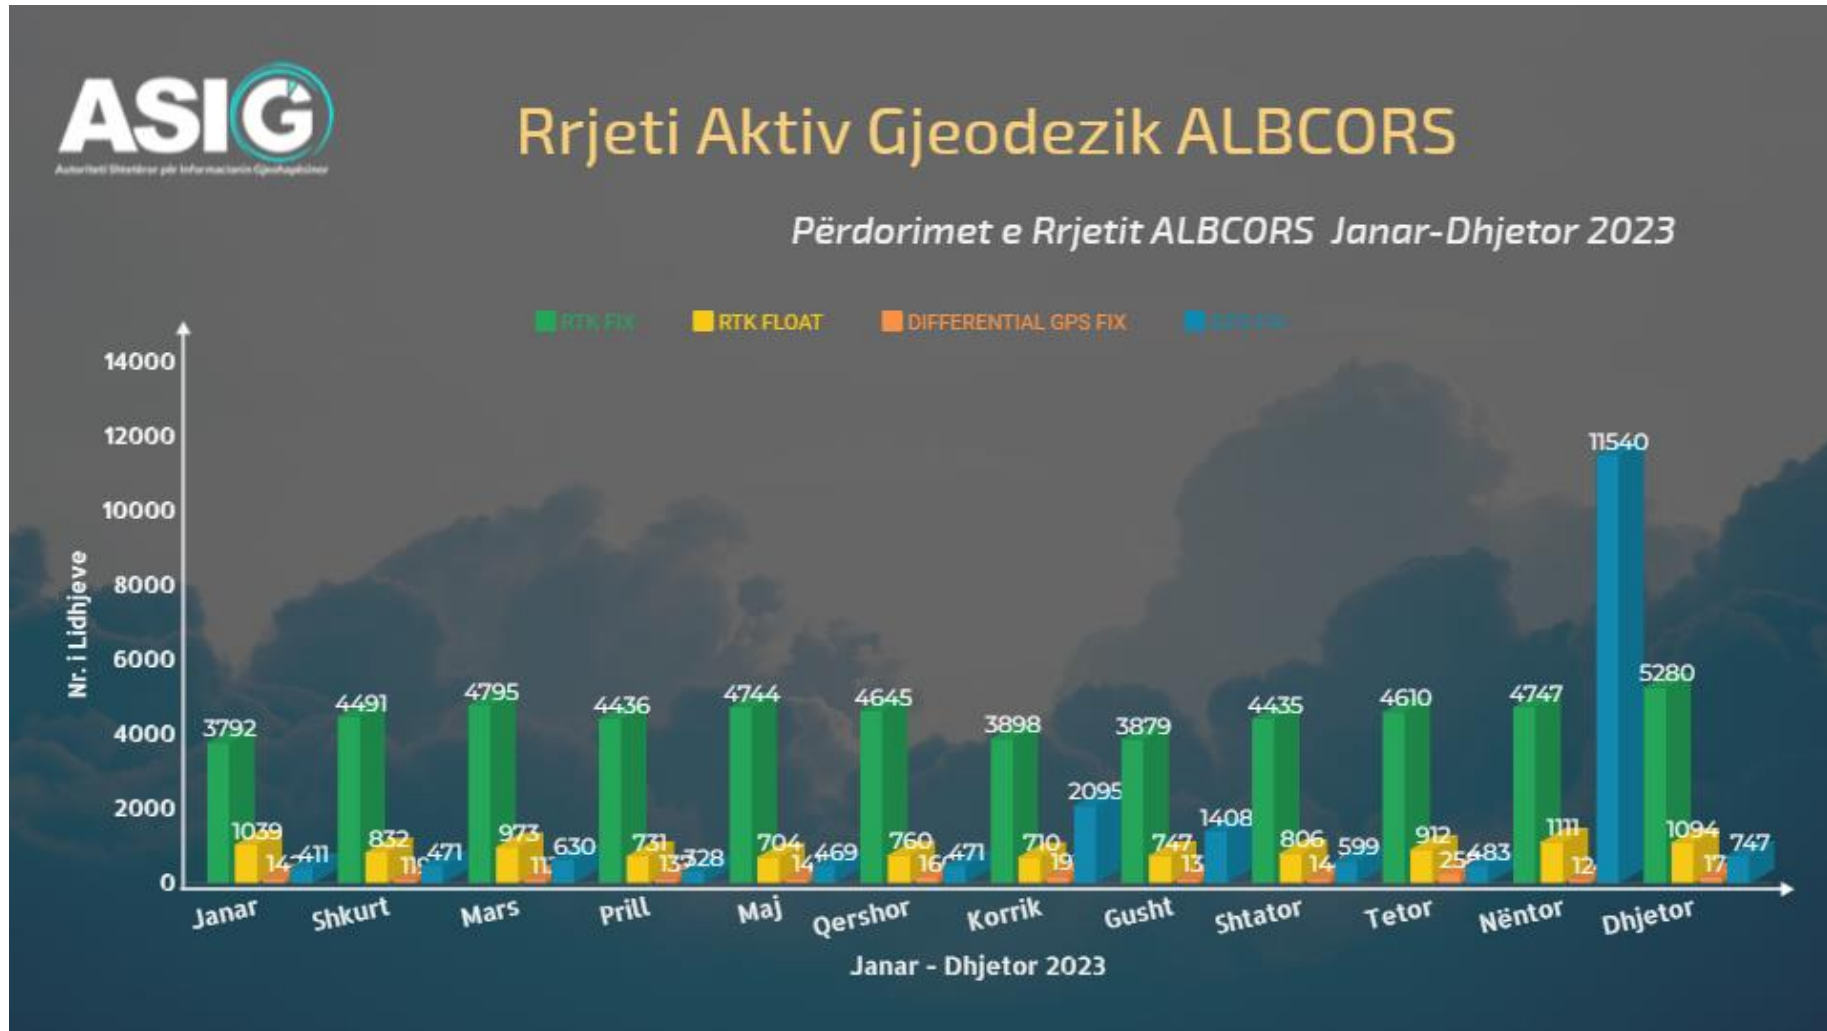

- 2- Në tabelën e mëposhtme janë afishuar të dhënat statistikore mujore të lidhjeve të përdoruesve në të cilën duket qartë tendenca në rritje dhe lloji i lidhjes me i kërkuar (RTK FIX).

TË DHËNAT E SHËRBIMIT TË RRJETIT GJEODEZIK (ALBCORS) PËR VITIN 2023							
MUAJI	METODAT	NR. I LIDHJEVE	0 - FIX NO VALID	1 - GPS FIX	2 - DIFFERENTIAL GPS FIX	4 - RTK FIX	5 - RTK FLOAT
JANAR 2023		5393	9	411	142	3792	1039
SHKURT 2023		5942	29	471	119	4491	832
MARS 2023		6525	14	630	113	4795	973
PRILL 2023		5635	3	328	137	4436	731
MAJ 2023		6063	5	469	141	4744	704
QERSHOR 2023		6046	10	471	160	4645	760
KORRIK 2023		6908	13	2095	192	3898	710
GUSHT 2023		6201	34	1408	133	3879	747
SHTATOR 2023		5987	3	599	144	4435	806
TETOR 2023		6278	15	483	258	4610	912
NENTOR 2023		17540	18	11540	124	4747	1111
DHJETOR 2023		7304	11	747	172	5280	1094
TOTAL		85822	164	19652	1835	53752	10419
%		100%	0.19%	22.90%	2.14%	62.63%	12.14%

3- Më poshtë tregohet me i qartë numri total i lidhjeve për çdo muaj në formë grafiku.

4- Në grafikun e mëposhtëm tregohen lidhjet mujore sipas tipologjisë më të kërkuar, për çdo muaj gjatë vitit 2023.