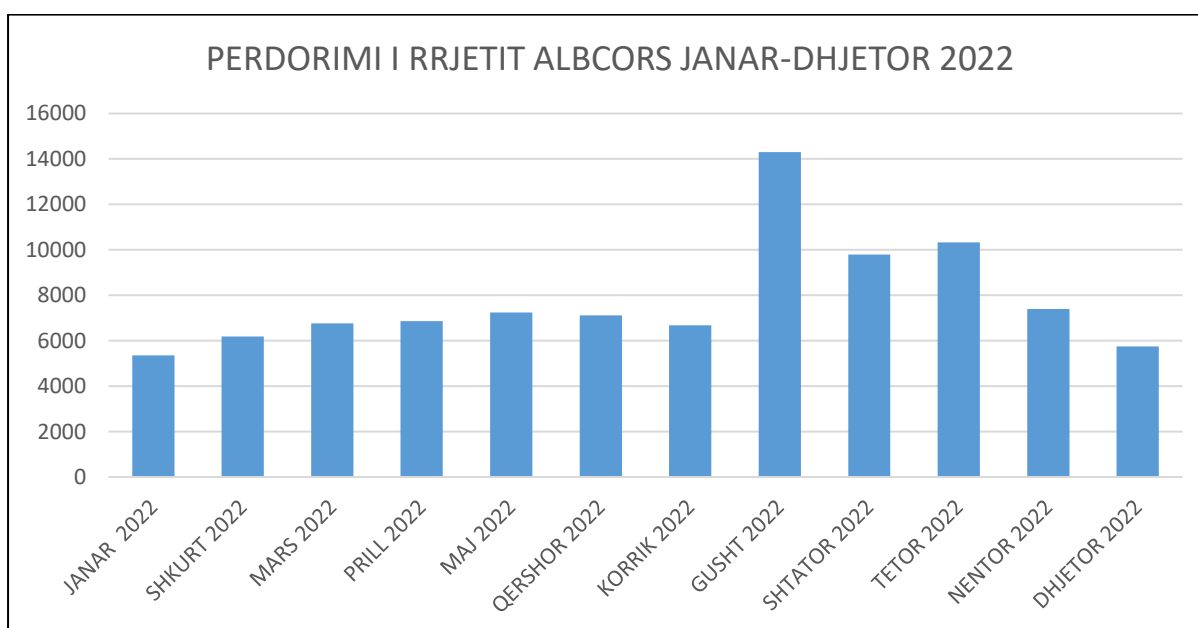

TË DHËNAT PËR VITIN 2022

MUAJI	NR.LIDHJEVE			
		1- GPS FIX	2- DIFFERENTIAL GPS FIX	4- RTK FIX
JANAR 2022	5358	795	531	4032
SHKURT 2022	6178	992	617	4569
MARS 2022	6765	1057	408	5300
PRILL 2022	6868	1148	561	5159
MAJ 2022	7241	1290	541	5410
QERSHOR 2022	7116	1187	576	5353
KORRIK 2022	6673	1230	672	4771
GUSHT 2022	14304	9460	558	4286
SHTATOR 2022	9787	4155	656	4976
TETOR 2022	10329	2610	687	7032
NENTOR 2022	7397	1137	579	5681
DHJETOR 2022	5747	966	560	4221
TOTAL	93763	26027	6946	60790
%		28%	7.41%	64.83%

Përdorimi i shërbimit ALBCORS gjatë vitit 2022

Përqindja e tipit të lidhjes dhe matjeve gjeodezike gjatë vitit 2022