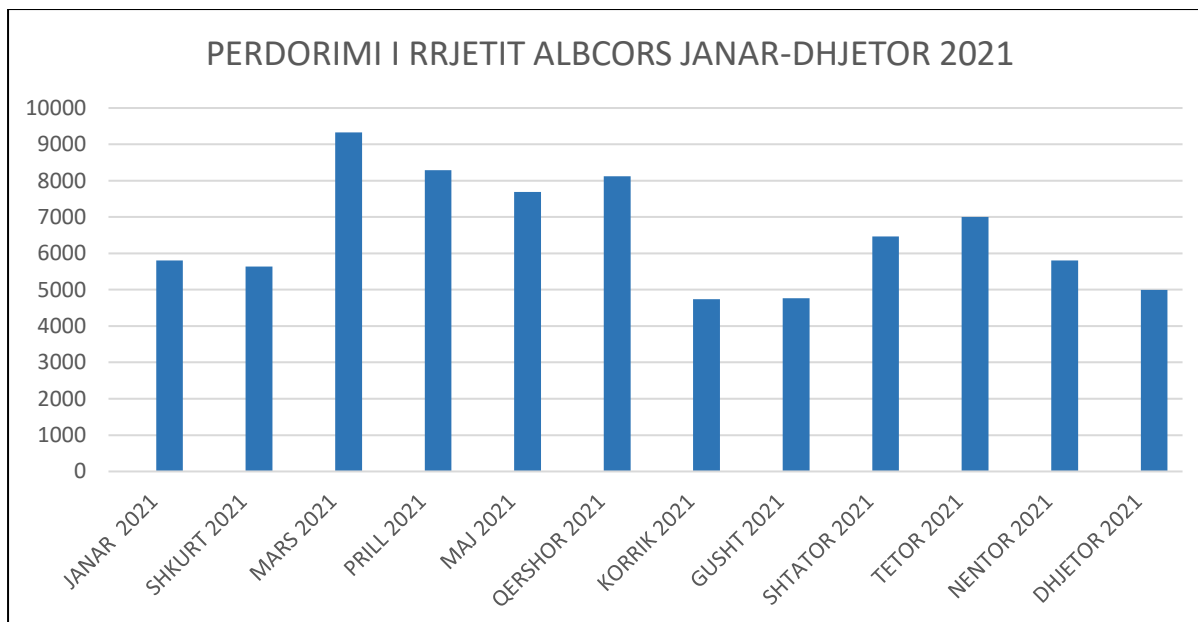

### TË DHËNAT PËR VITIN 2021

MUAJI	NR.LIDHJEVE			
		1- GPS FIX	2- DIFFERENTIAL GPS FIX	4- RTK FIX
JANAR 2021	5805	1999	599	3207
SHKURT 2021	5642	946	887	3809
MARS 2021	9326	2068	1081	6177
PRILL 2021	8293	1352	878	6063
MAJ 2021	7692	1253	932	5507
QERSHOR 2021	8125	1266	985	5874
KORRIK 2021	4740	804	542	3394
GUSHT 2021	4768	811	258	3699
SHTATOR 2021	6462	765	513	5184
TETOR 2021	6999	921	547	5531
NENTOR 2021	5801	1070	444	4287
DHJETOR 2021	4997	868	478	3651
<b>TOTAL</b>	<b>78650</b>	<b>14123</b>	<b>8144</b>	<b>56383</b>
<b>%</b>		<b>18%</b>	<b>10.35%</b>	<b>71.69%</b>

### Përdorimi i shërbimit ALBCORS gjatë vitit 2021

***Përqindja e tipit të lidhjes dhe matjeve gjeodezike gjatë vitit 2021***