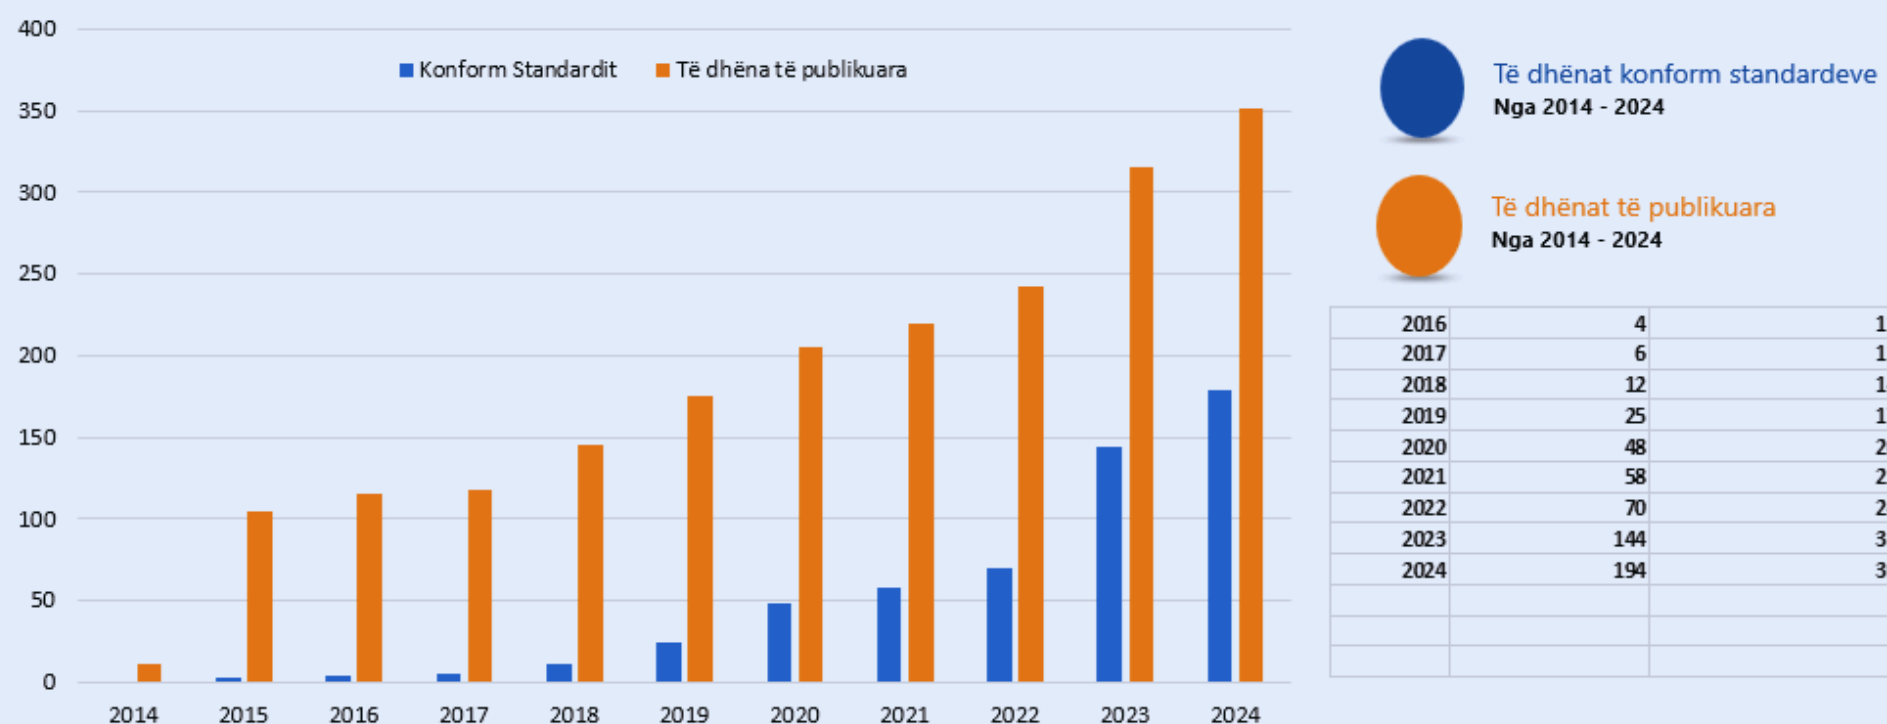

STATISTIKA

GJEOPORTALI KOMBËTAR

- ✓ 403 Shtresa të publikuara
- ✓ 1000 IP në ditë aksesojnë GJK
- ✓ Informacion i standardizuar
- ✓ Të dhëna të përditësuara

<https://geoportal.asig.gov.al>

Shpërndarja gjeografike e IP-ve që aksesojnë

GJEOPORTALIN KOMBËTAR

Numri klikimeve

Sipas llojit të shërbimeve

GJEOPORTALI KOMBËTAR I ASIG

403 Shtresa të publikuara

Mbi 360 Milion klikime për Ortoimazheri

194/403 Shtresa sipas standardeve të miratuara

1000 Përdorues aktiv në ditë

Shtresat më të kërkuara në Gjeoportalin Kombëtar të ASIG

GJEOPORTALI KOMBËTAR

PROGRESI NDËRMJET TË DHËNAVE KONFORM STANDARDIT DHE JO KONFORM STANDARDIT

PROGRESI NDËRMJET TË DHËNAVE TË PUBLIKUARA NË GJEOPORTAL KONFORM STANDARDIT TË MIRATUAR DHE JO KONFORM STANDARDIT