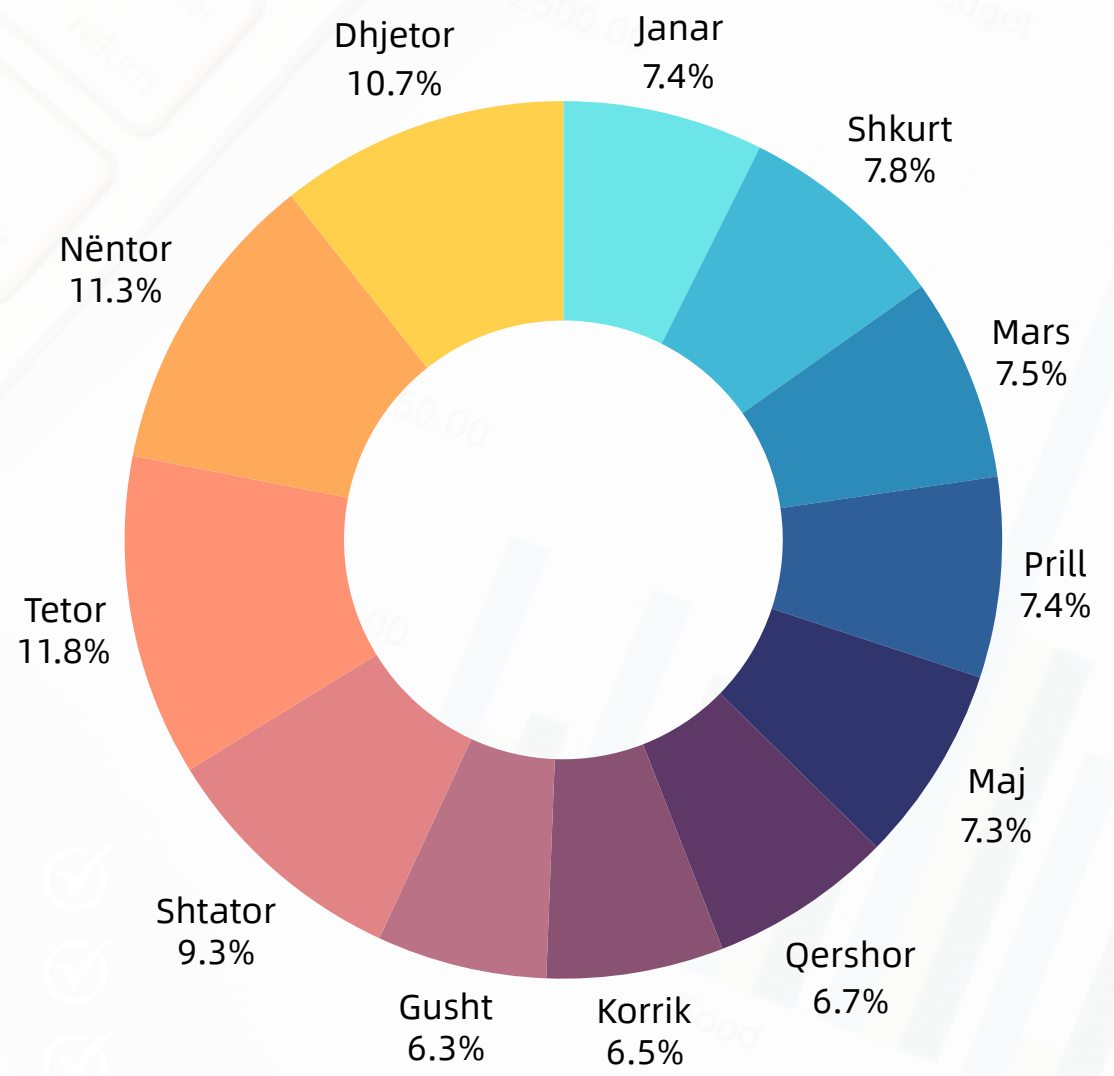

GJEOPORTALI KOMBËTAR

Numri i përdoruesve ditor gjatë vitit 2024