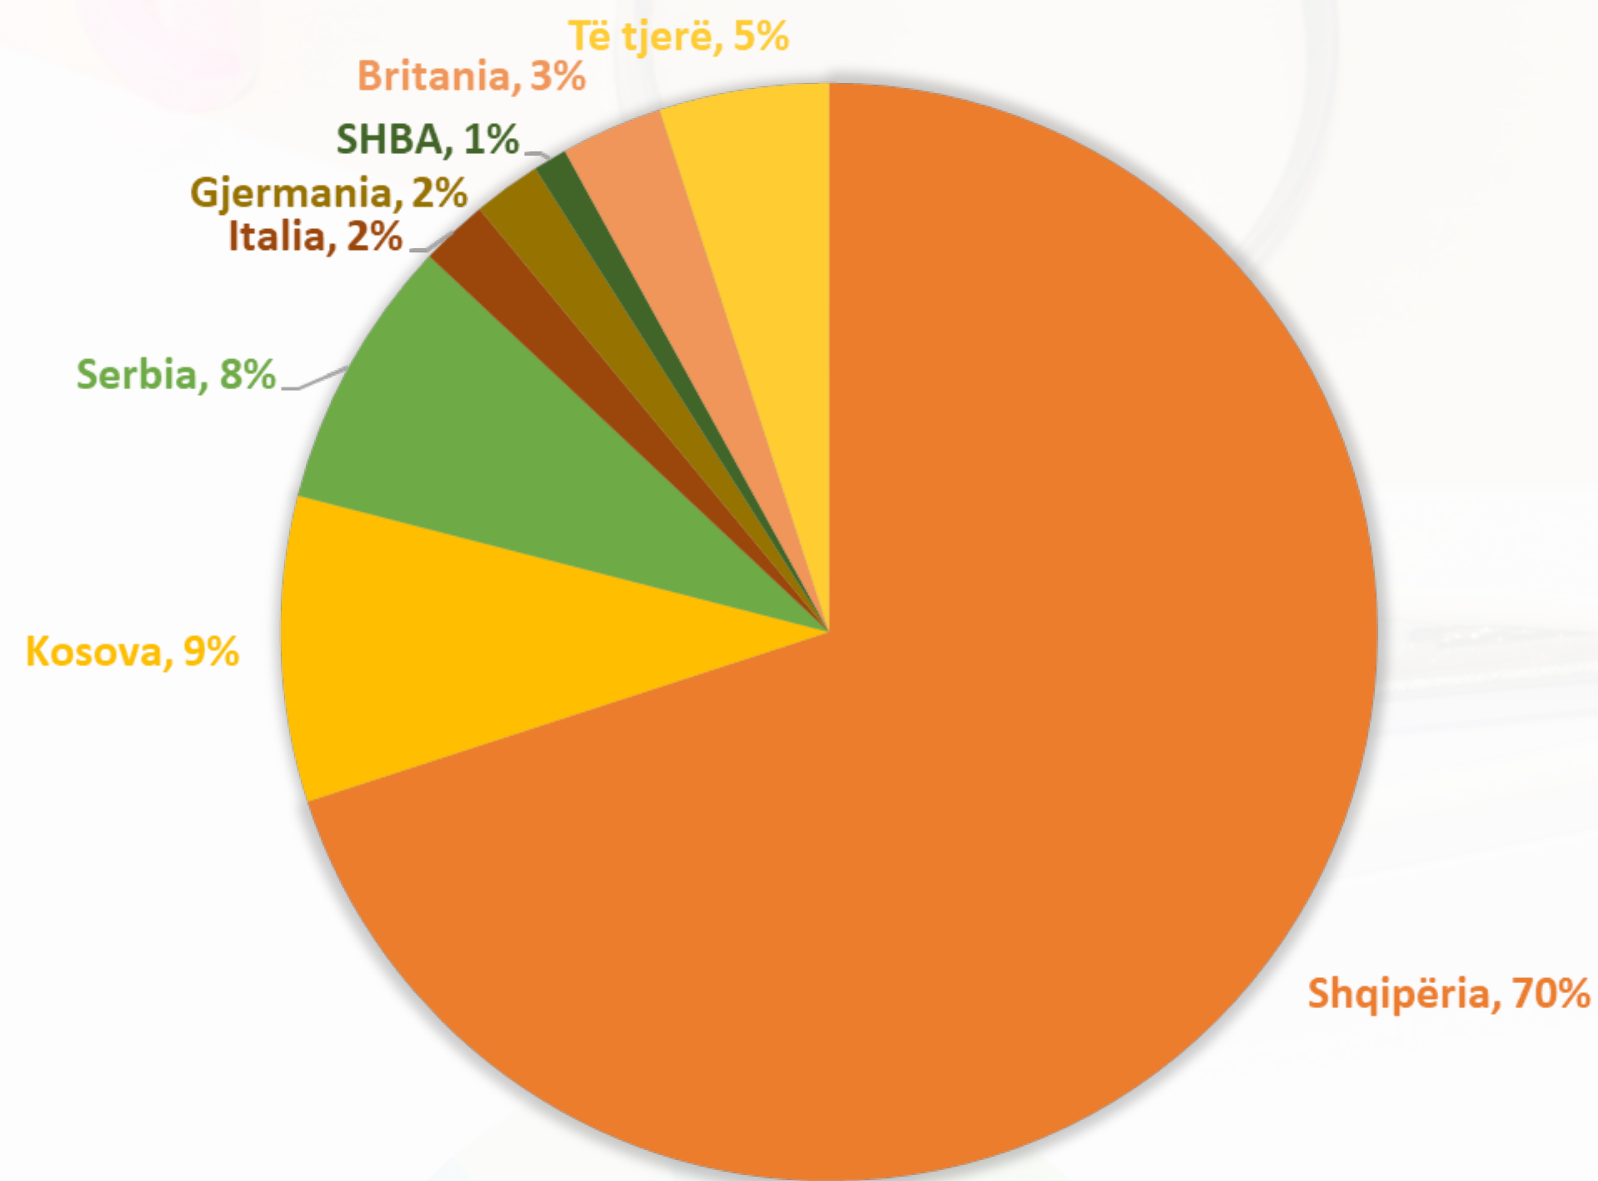

STATISTIKA

GJEOPORTALI KOMBËTAR

- ✓ 403 Shtresa të publikuara
- ✓ 1000 IP në ditë aksesojnë GJK
- ✓ Informacion i standardizuar
- ✓ Të dhëna të përditësuara

<https://geoportal.asig.gov.al>

Shpërndarja gjeografike e IP-ve që aksesojnë

GJEOPORTALIN KOMBËTAR

Numri klikimeve

Sipas llojit të shërbimeve

GJEOPORTALI KOMBËTAR I ASIG

403 Shtresa të publikuara

Mbi 360 Milion klikime për Ortoimazheri

194/403 Shtresa sipas standardeve të miratuara

1000 Përdorues aktiv në ditë