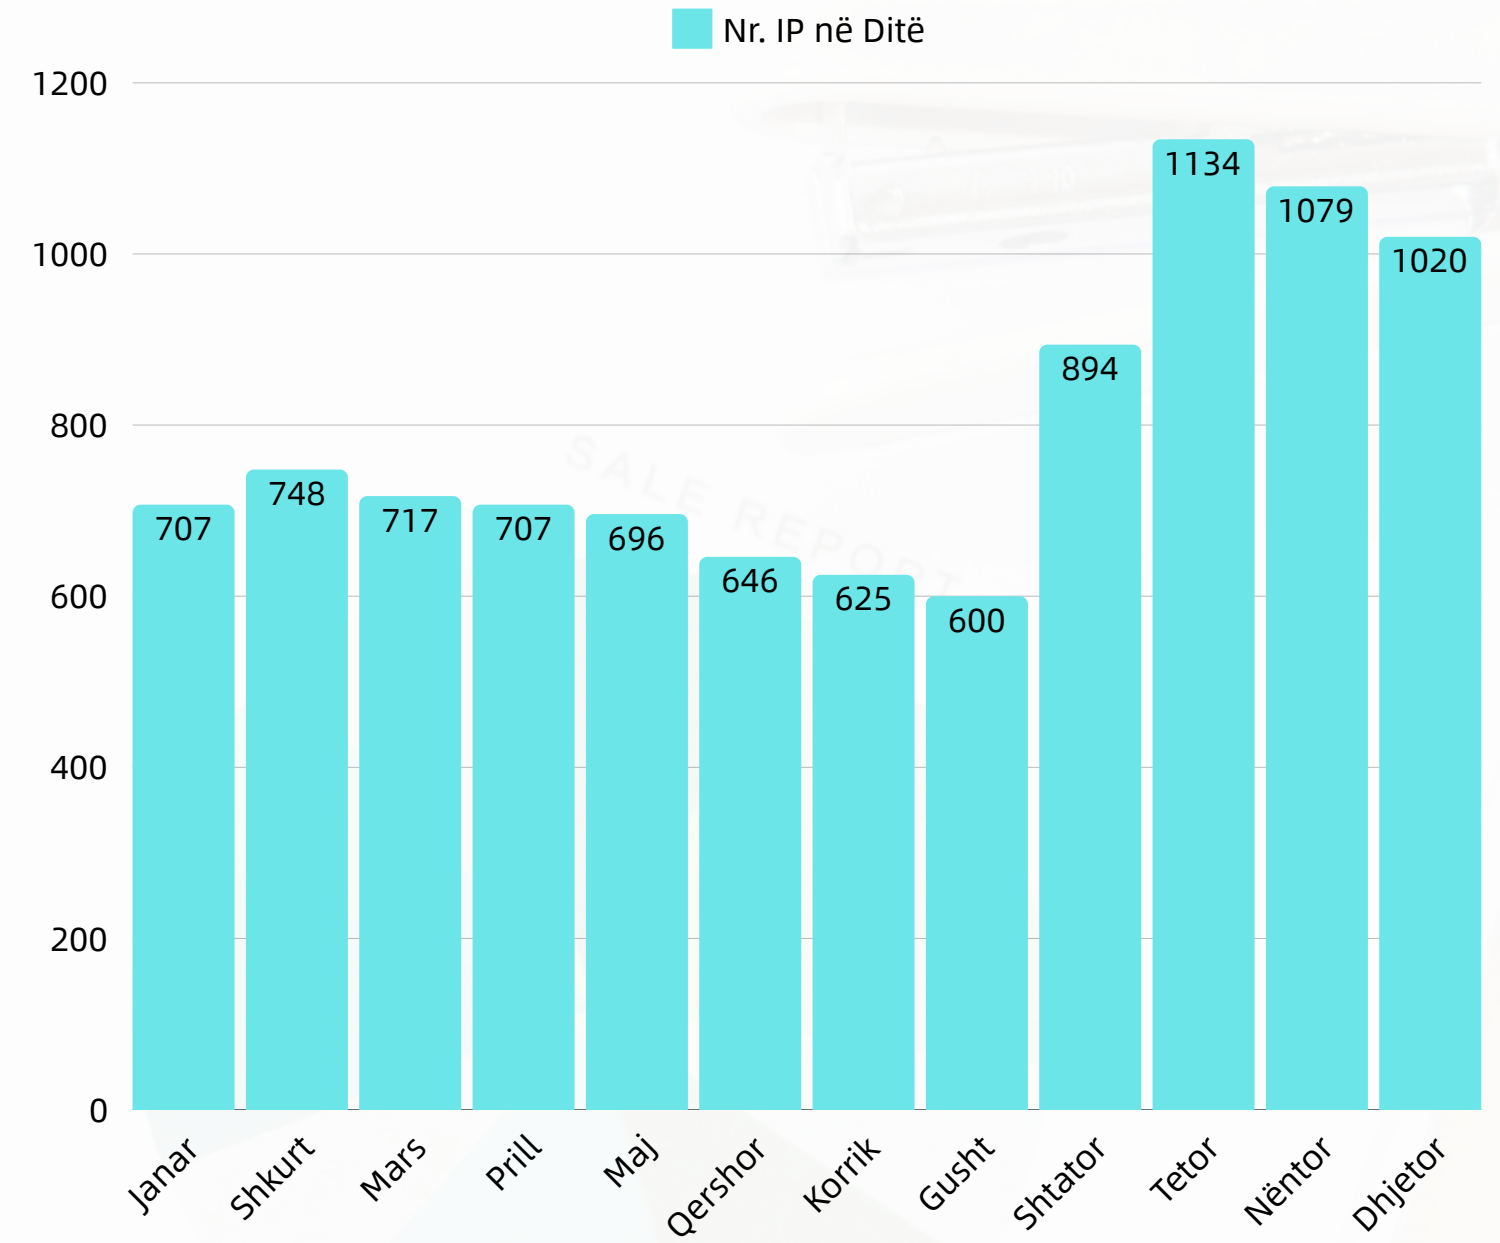

GJEOPORTALIN KOMBËTAR

Numri klikimeve

Sipas llojit të shërbimeve

GJEOPORTALI KOMBËTAR I ASIG

403 Shtresa të publikuara

Mbi 360 Milion klikime për Ortoimazheri

194/403 Shtresa sipas standardeve të miratuara

1000 Përdorues aktiv në ditë

Shtresat më të kërkuara në Gjeoportalin Kombëtar të ASIG

GJEOPORTALI KOMBËTAR

PROGRESI NDËRMJET TË DHËNAVE KONFORM STANDARDIT DHE JO KONFORM STANDARDIT

PROGRESI NDËRMJET TË DHËNAVE TË PUBLIKUARA NË GJEOPORTAL KONFORM STANDARDIT TË MIRATUAR DHE JO KONFORM STANDARDIT

GJEOPORTALI KOMBËTAR

Numri i përdoruesve ditor gjatë vitit 2024