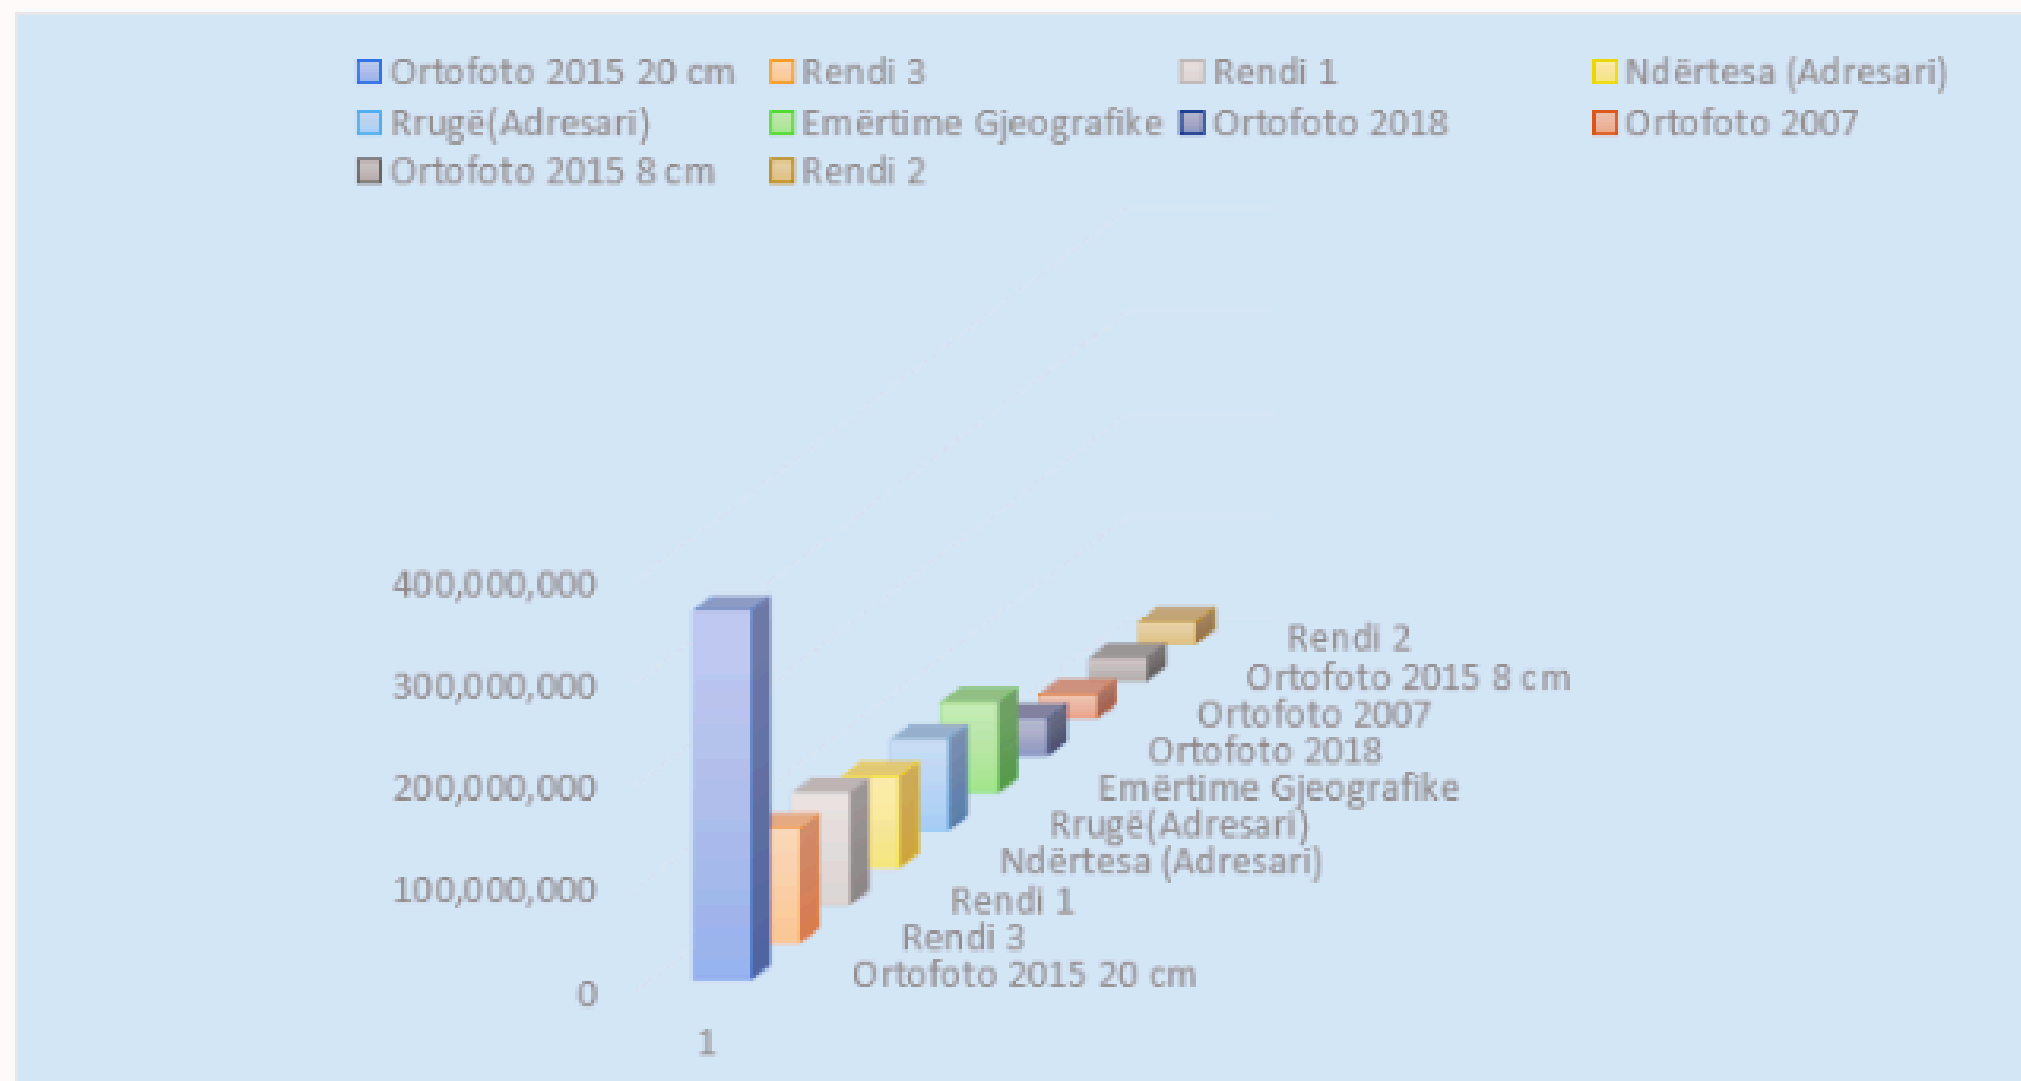

STATISTIKA

GJEOPORTALI KOMBËTAR

- ✓ 403 Shtresa të publikuara
- ✓ 1000 IP në ditë aksesojnë GJK
- ✓ Informacion i standardizuar
- ✓ Të dhëna të përditësuara

<https://geoportal.asig.gov.al>

Shpërndarja gjeografike e IP-ve që aksesojnë

GJEOPORTALIN KOMBËTAR

Numri klikimeve

Sipas llojit të shërbimeve

GJEOPORTALI KOMBËTAR I ASIG

403 Shtresa të publikuara

Mbi 360 Milion klikime për Ortoimazheri

194/403 Shtresa sipas standardeve të miratuara

1000 Përdorues aktiv në ditë

Shtresat më të kërkuara në Gjeoportalin Kombëtar të ASIG

GJEOPORTALI KOMBËTAR

PROGRESI NDËRMJET TË DHËNAVE KONFORM STANDARDIT DHE JO KONFORM STANDARDIT

PROGRESI NDËRMJET TË DHËNAVE TË PUBLIKUARA NË GJEOPORTAL KONFORM STANDARDIT TË MIRATUAR DHE JO KONFORM STANDARDIT