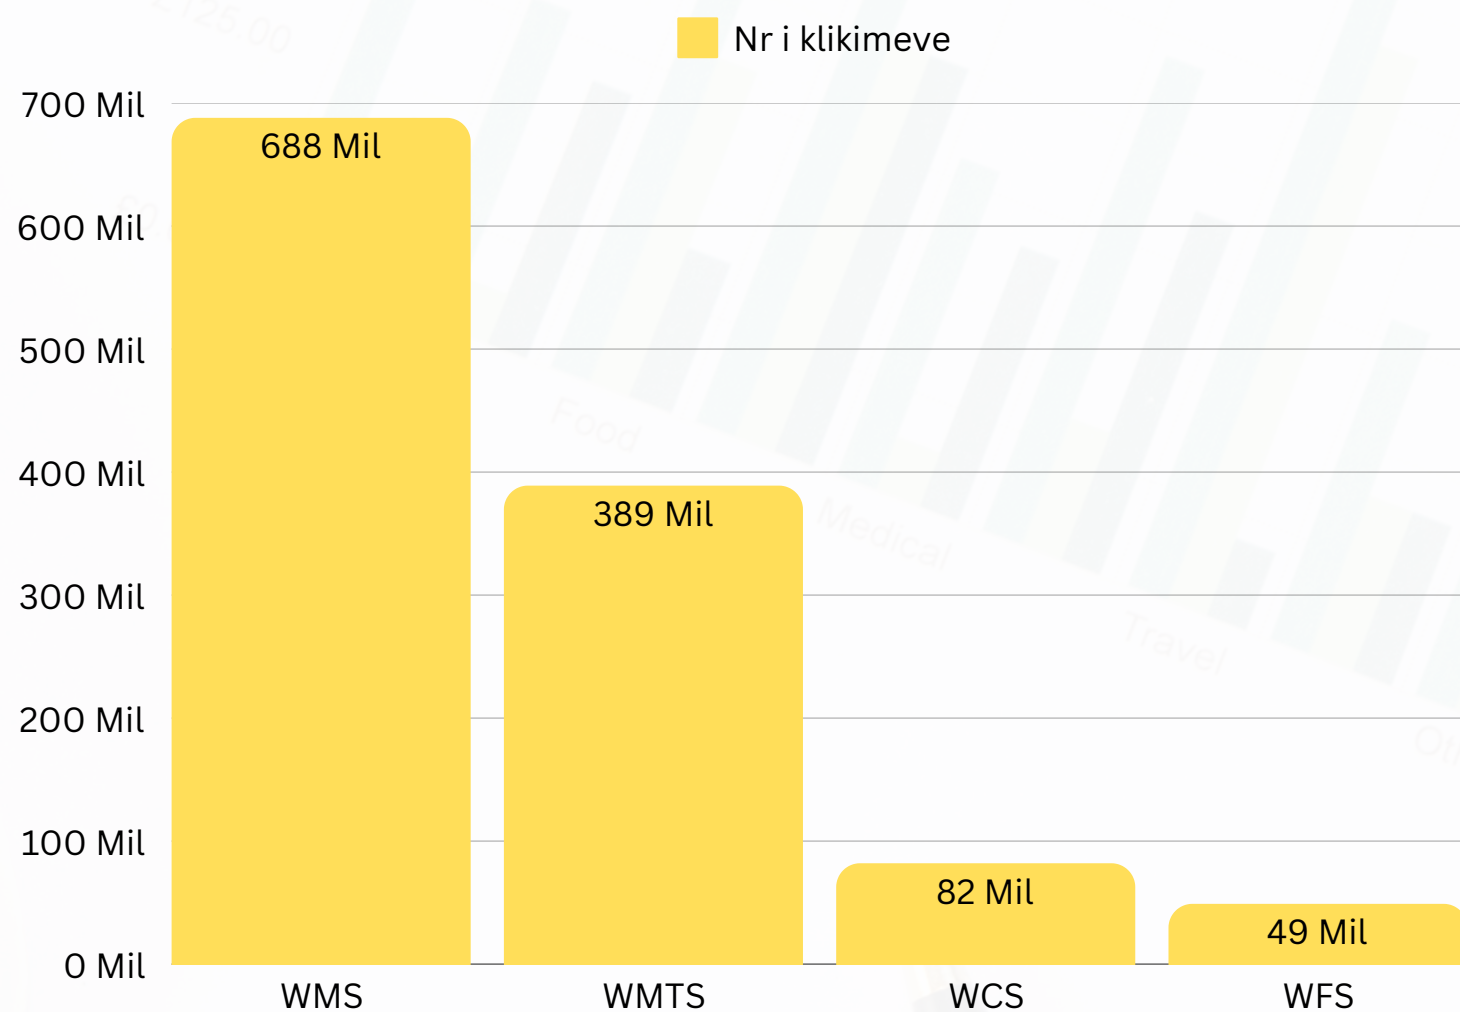

STATISTIKA

GJEOPORTALI KOMBËTAR

- ✓ 403 Shtresa të publikuara
- ✓ 1000 IP në ditë aksesojnë GJK
- ✓ Informacion i standardizuar
- ✓ Të dhëna të përditësuara

<https://geoportal.asig.gov.al>

Shpërndarja gjeografike e IP-ve që aksesojnë

GJEOPORTALIN KOMBËTAR

Numri klikimeve

Sipas llojit të shërbimeve

GJEOPORTALI KOMBËTAR I ASIG

403 Shtresa të publikuara

Mbi 360 Milion klikime për Ortoimazheri

194/403 Shtresa sipas standardeve të miratuara

1000 Përdorues aktiv në ditë