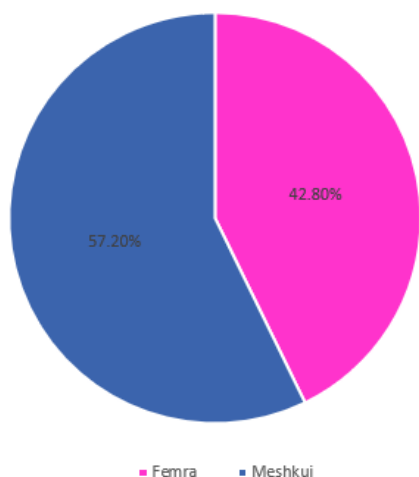

# STATISTICAL DATA

**Të dhëna statistikore për periudhën  
 Janar-Dhjetor 2023**

**Statistical data for the period  
 January-December 2023**

Përdoruesit e Gjeoportalit Kombëtar

National Geoportal users

Grafiku i përdoruesve sipas tematikave / Graph of users by topic

Grafiku i kërkesave sipas shërbimeve / Graph of requests according to services

Grafiku i vizitorëve sipas gjinisë / Graph of visitors by gender

Grafiku i vizitorëve sipas grup moshës / Graph of visitors by age group