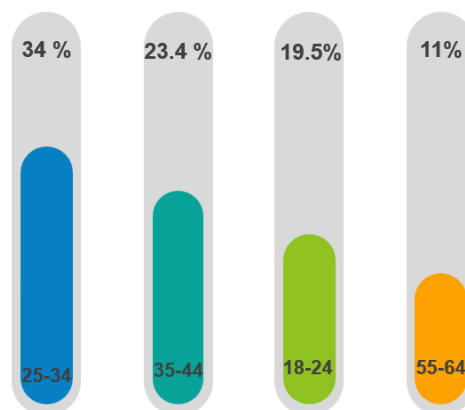

# STATISTICAL DATA

**Të dhëna statistikore për periudhën  
 Janar-Dhjetor 2023**

**Statistical data for the period  
 January-December 2023**

Përdoruesit e Gjeoportalit Kombëtar

National Geoportal users

Grafiku i përdoruesve sipas tematikave / Graph of users by topic

Grafiku i kërkesave sipas shërbimeve / Graph of requests according to services

Grafiku i vizitorëve sipas gjinisë / Graph of visitors by gender

Grafiku i vizitorëve sipas grup moshës / Graph of visitors by age group