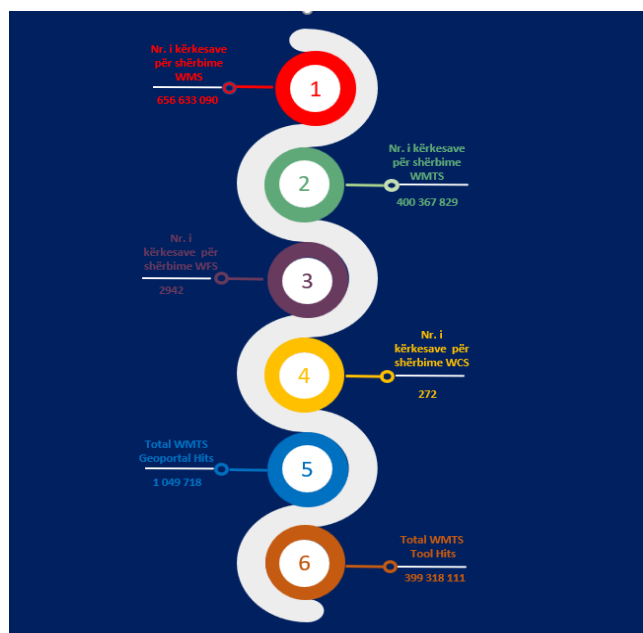

# STATISTICAL DATA

**Të dhëna statistikore për periudhën  
 Janar-Dhjetor 2023**

**Statistical data for the period  
 January-December 2023**

Përdoruesit e Gjeoportalit Kombëtar

National Geoportal users

Grafiku i përdoruesve sipas tematikave / Graph of users by topic

Grafiku i kërkesave sipas shërbimeve / Graph of requests according to services

Grafiku i vizitorëve sipas gjinisë / Graph of visitors by gender

Grafiku i vizitorëve sipas grup moshës / Graph of visitors by age group