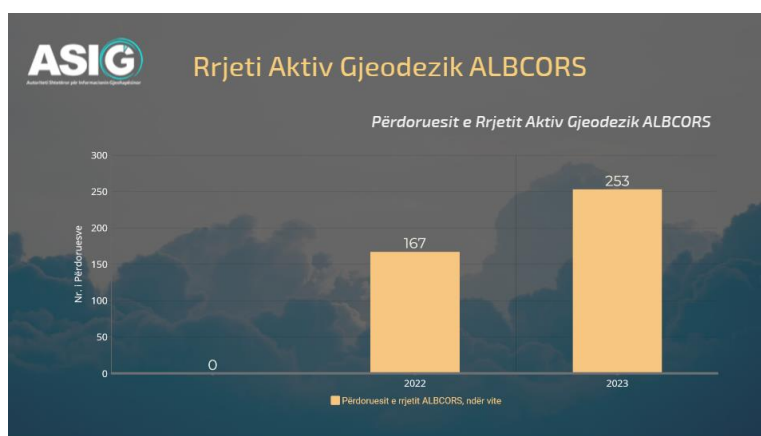

Përdoruesit e ALBCORS

ALBCORS users

Grafiku i përdoruesve të Rrjetit Aktiv Gjeodezik ALBCORS / ALBCORS Active Geodetic Network user chart