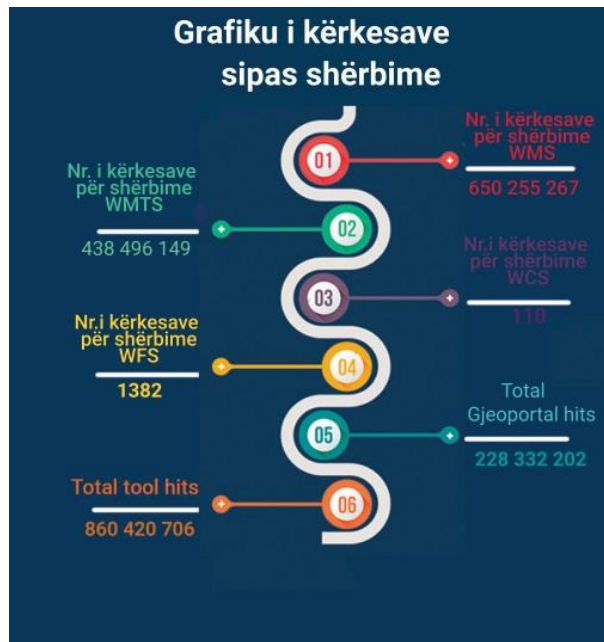

# STATISTICAL DATA

Të dhëna statistikore për periudhën  
Janar-Dhjetor 2022

*Statistical data for the period  
January-December 2022*

Përdoruesit e Gjeoportalit Kombëtar

*National Geoportal users*

Grafiku i përdoruesve sipas tematikave / Graph of users by topic

Grafiku i kërkesave sipas shërbimeve / Graph of requests according to services

■ Meshkuj ■ Femra

Grafiku i vizitorëve sipas gjinisë / Graph of visitors by gender

Grafiku i vizitorëve sipas grup moshës / Graph of visitors by age group