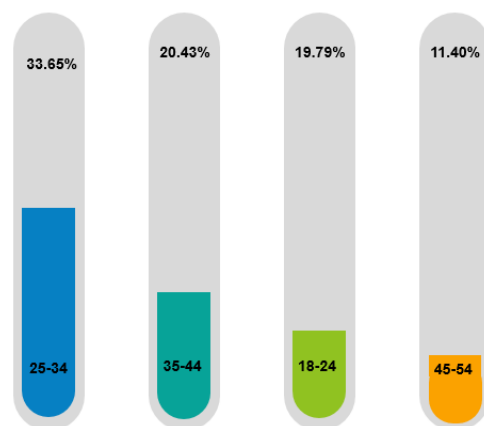

# STATISTICAL DATA

Të dhëna statistikore për periudhën  
Janar-Dhjetor 2022

*Statistical data for the period  
January-December 2022*

Përdoruesit e Gjeoportalit Kombëtar

*National Geoportal users*

Grafiku i përdoruesve sipas tematikave / Graph of users by topic

Grafiku i kërkesave sipas shërbimeve / Graph of requests according to services

■ Meshkuj ■ Femra

Grafiku i vizitorëve sipas gjinisë / Graph of visitors by gender

Grafiku i vizitorëve sipas grup moshës / Graph of visitors by age group