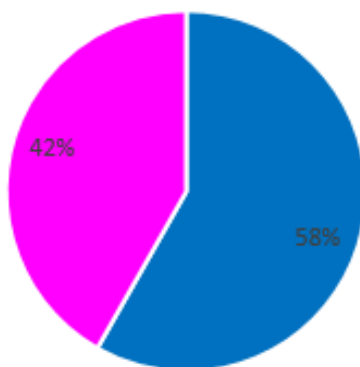

# STATISTICAL DATA

Të dhëna statistikore për periudhën  
Janar-Dhjetor 2022

*Statistical data for the period  
January-December 2022*

Përdoruesit e Gjeoportalit Kombëtar

*National Geoportal users*

Grafiku i përdoruesve sipas tematikave / Graph of users by topic

Grafiku i kërkesave sipas shërbimeve / Graph of requests according to services

■ Meshkuj ■ Femra

Grafiku i vizitorëve sipas gjinisë / Graph of visitors by gender

Grafiku i vizitorëve sipas grup moshës / Graph of visitors by age group