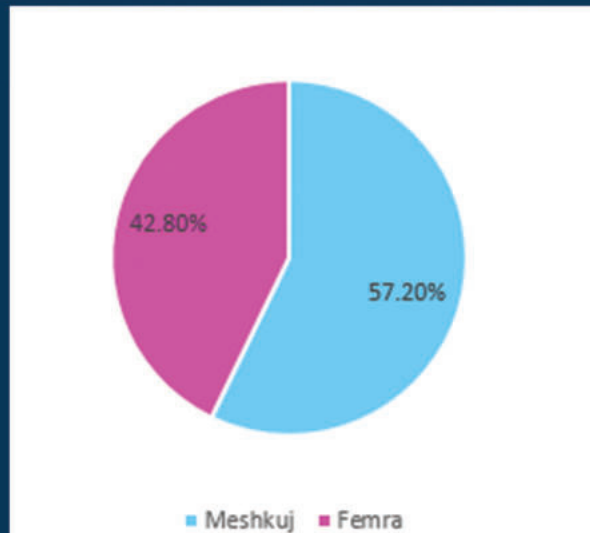

Përdorues Aktiv në 28 ditë
12,402

Statistika të përdoruesve të Gjeoportalit Kombëtar-2020

Të dhëna statistikore për periudhën Janar 2020 - Dhjetor 2020

Grafiku i përdoruesve sipas tematikave

Grafiku i përdoruesve

Përdorues sipas vendeve

Nga e gjithë bota

Vizitorë
93,893

Shikime faqesh
1,093,324

95%
Të vizitorëve mbulon grafiku i Evropës

Grafiku i vizitorëve sipas grupmoshës

Grafiku i vizitorëve sipas gjinisë