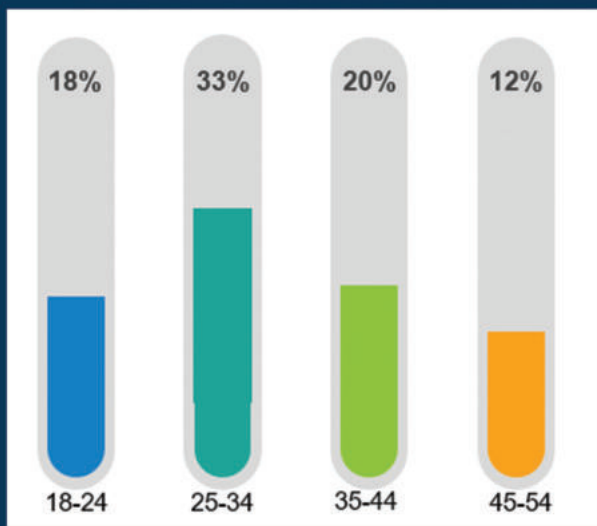

Përdorues Aktiv në 28 ditë
12,402

Statistika të përdoruesve të Gjeoportalit Kombëtar-2020

Të dhëna statistikore për periudhën Janar 2020 - Dhjetor 2020

Grafiku i përdoruesve sipas tematikave

Grafiku i përdoruesve

Përdorues sipas vendeve

Nga e gjithë bota

Vizitorë
93,893

Shikime faqesh
1,093,324

95%
Të vizitorëve mbulon grafiku i Evropës

Grafiku i vizitorëve sipas grupmoshës

Grafiku i vizitorëve sipas gjinisë