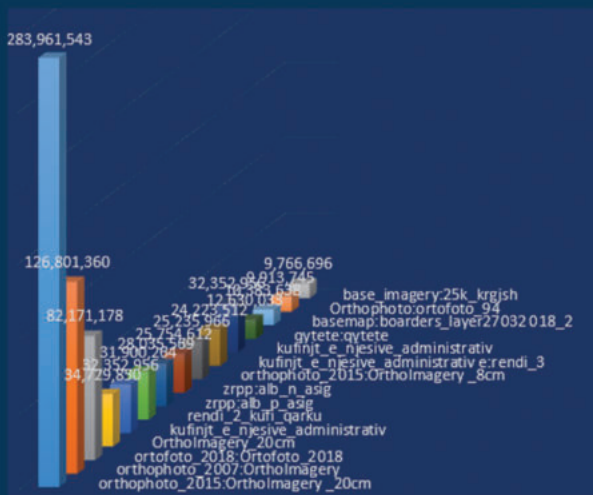

Statistika të përdoruesve të Gjeoportalit Kombëtar-2020

Sesionet për periudhën Janar 2020 - Dhjetor 2020

Sesione
527,405

Përdorues
96,586

Shikime Faqesh
1,093,324

Faqe/Sesion
2,07

% e Sesioneve
5.46

Përdoruesit Aktivë

Janar - Dhjetor 2020

Përdorues Aktiv
në 1 ditë

Përdorues Aktiv
në 7 ditë

Përdorues Aktiv
në 14 ditë

Përdorues Aktiv
në 28 ditë

Përdorues Aktiv në 1 ditë
423

Përdorues Aktiv në 7 ditë
3,641

Përdorues Aktiv në 14 ditë
7,039

Përdorues Aktiv në 28 ditë
12,402

Statistika të përdoruesve të Gjeoportalit Kombëtar-2020

Të dhëna statistikore për periudhën Janar 2020 - Dhjetor 2020

Grafiku i përdoruesve sipas tematikave

Grafiku i përdoruesve

Përdorues sipas vendeve

Nga e gjithë bota

Vizitorë
93,893

Shikime faqesh
1,093,324

95%
Të vizitorëve mbulon grafiku i Evropës

Grafiku i vizitorëve sipas grupmoshës

Grafiku i vizitorëve sipas gjinisë