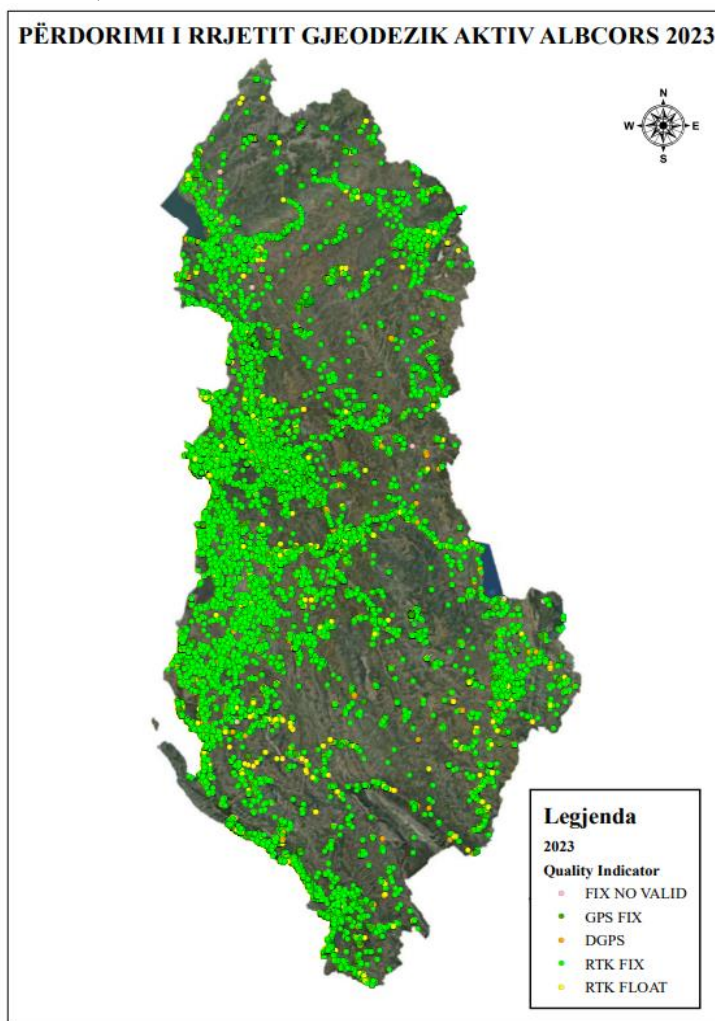

Raporti për vitin 2023 i monitorimit të Rrjetit ALBCORS

MONITORIMI I RRJETIT AKTIV GJEODEZIK ALBCORS PËR VITIN 2023.

Stafi i sektorit përgjegjës ka përgatitur raportin e monitorimit të Rrjetit Gjeodezik Aktiv ALBCORS në bazë të monitorimit të përditshëm të përdoruesve të këtij rrjeti. Më poshtë janë trajtuar dhe paraqitur në mënyrë të detajuar të gjitha llojet dhe tipologjitë e shërbimit që kanë përdorur përdoruesit gjatë vitit 2023.

Bazuar në modulën GNS MON të platformës Geo++, jepet mundësia e analizave të ndryshme për mënyrën e qasjes së përdoruesve në lidhje me Rrjetin Aktiv ALBCORS.

Mund të themi së gjatë vitit 2023 janë realizuar **85822** lidhje me rrjetin aktiv CORS. Kjo do të thotë që tendenca e përdorimit të këtij rrjeti ka ardhur në rritje të madhe progresive, që është një indikator shumë domethënës për qëndrueshmërinë e shërbimit dhe politika e tarifimit për këtë rrjet do të fillojë të bëhet një domosdoshmëri.

Më poshtë janë paraqitur disa analiza të bëra nga specialistët e sektorit mbi mënyrën e përdorimit, tipologjinë e shërbimit dhe shpërndarjen gjeografike të përdoruesve të këtij rrjeti.

- 1- Në skemën e mëposhtme është treguar shpërndarja gjeografike e të gjitha lidhjeve të realizuara gjatë vitit 2023, pra në total kemi **85822** lidhje për të gjithë tipologjinë e lidhjeve (quality indicator).