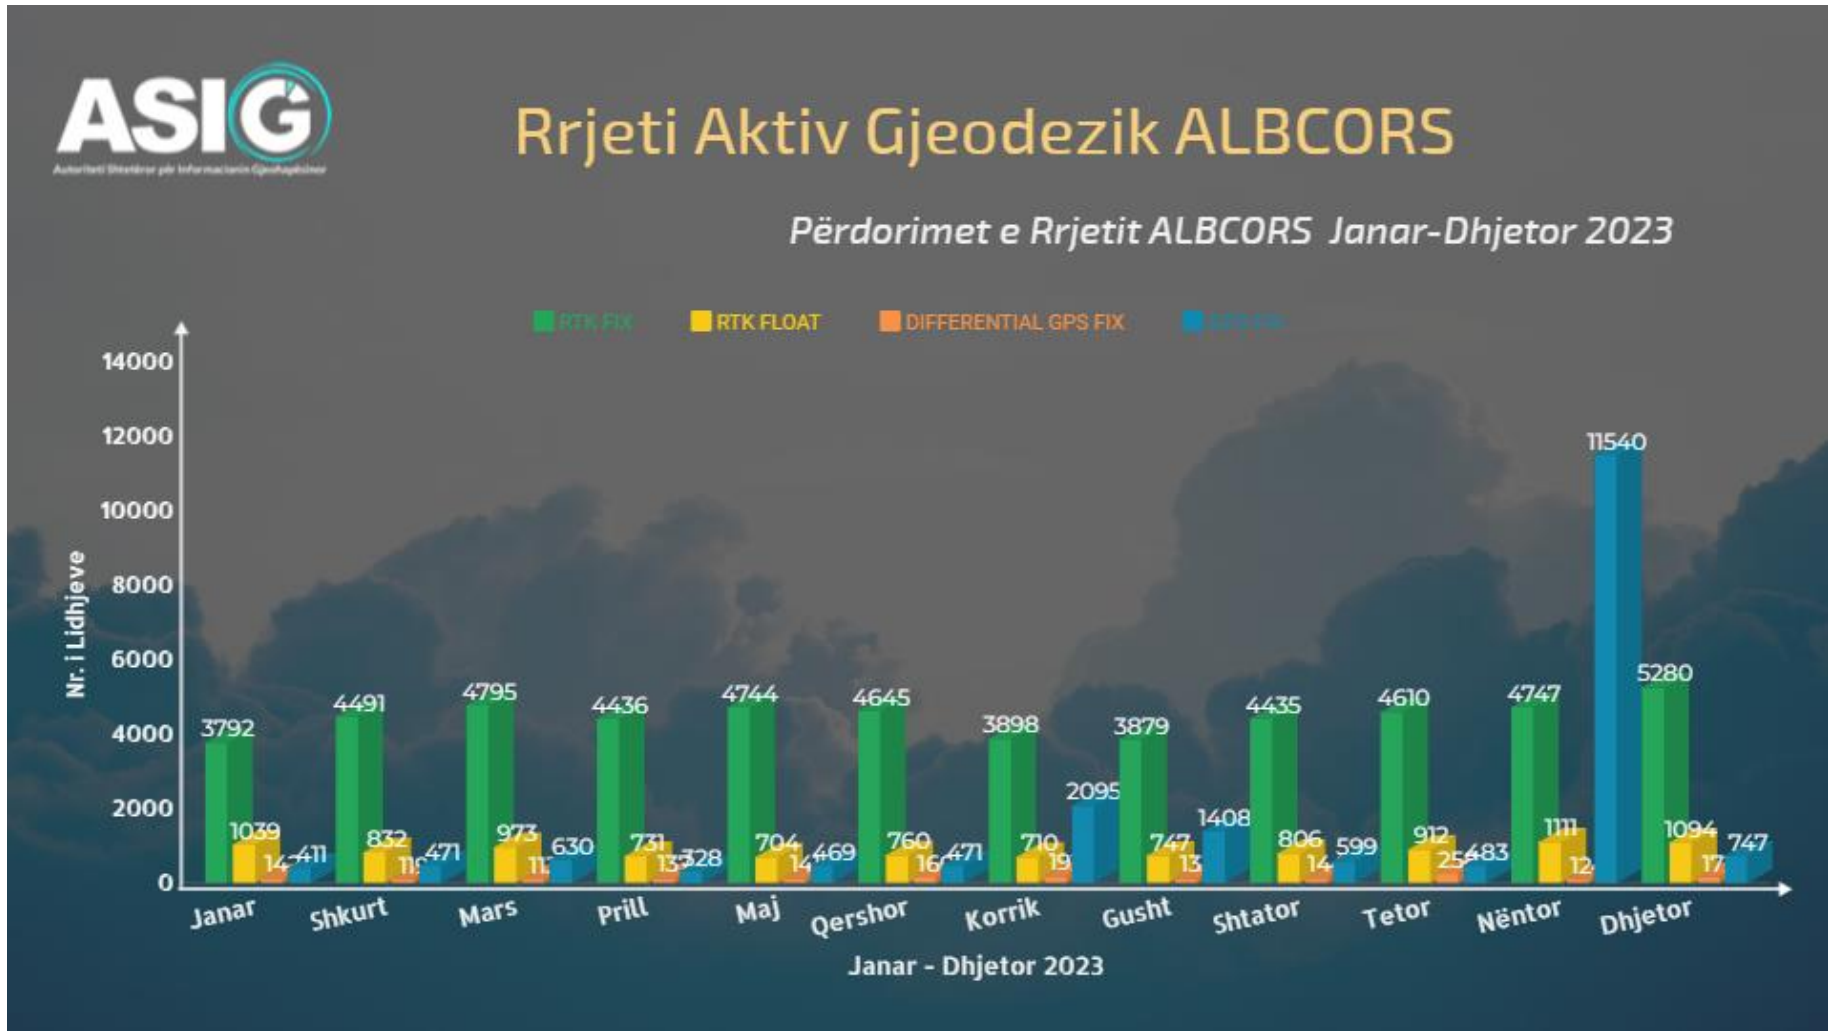

4- Në grafikun e mëposhtëm tregohen lidhjet mujore sipas tipologjisë më të kërkuar, për çdo muaj gjatë vitit 2023.