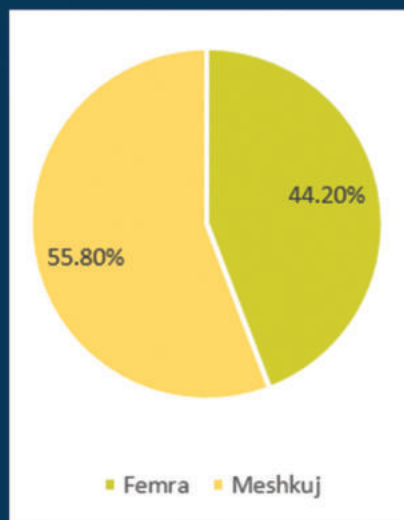

Grafiku i përdoruesve sipas tematikave

Grafiku i përdoruesve

Përdorues sipas vendeve

Nga e gjithë bota

Shikime faqesh
830,507

Vizitorë
77564

94%
Të vizitorëve mbulon grafiku i Evropës

67,968
Shqipëria

3,311
Kosova

2,780
Italia

1,295
Amerika

621
Gjermania

501
Greqia

395
Britania

246
Ukraina

227
Kroacia

223
Franca

Grafiku i vizitorëve sipas grupmoshës

Grafiku i vizitorëve sipas gjinisë

Statistika të përdoruesve të Gjeoportalit Kombëtar-2020

Sesionet për periudhën Janar 2020 - Dhjetor 2020

Sesione
527,405

Përdorues
96,586

Shikime Faqesh
1,093,324

Faqe/Sesion
2,07

% e Sesioneve
5.46

Përdoruesit Aktivë

Janar - Dhjetor 2020

Përdorues Aktiv
në 1 ditë

Përdorues Aktiv
në 7 ditë

Përdorues Aktiv
në 14 ditë