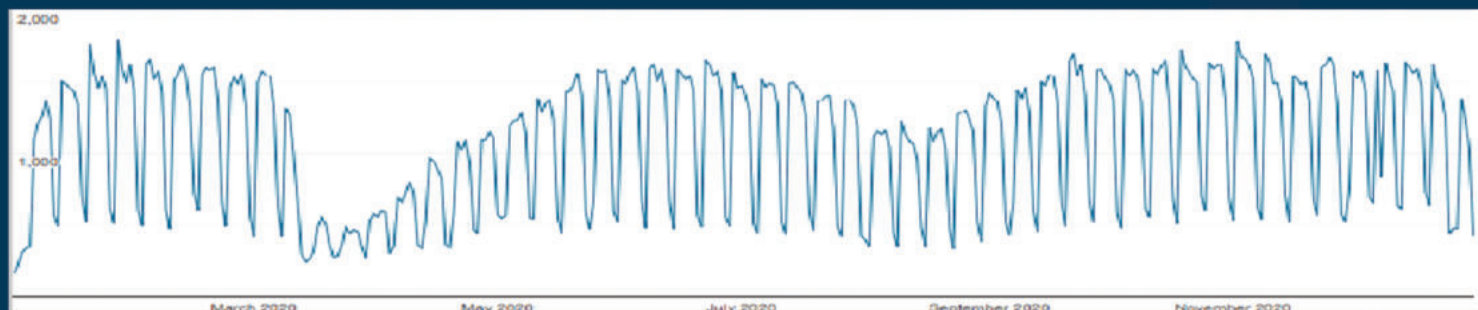

223
Franca

Grafiku i vizitorëve sipas grupmoshës

Grafiku i vizitorëve sipas gjinisë

Statistika të përdoruesve të Gjeoportalit Kombëtar-2020

Sesionet për periudhën Janar 2020 - Dhjetor 2020

Sesione
527,405

Përdorues
96,586

Shikime Faqesh
1,093,324

Faqe/Sesion
2,07

% e Sesioneve
5.46

Përdoruesit Aktivë

Janar - Dhjetor 2020

Përdorues Aktiv
në 1 ditë

Përdorues Aktiv
në 7 ditë

Përdorues Aktiv
në 14 ditë

Përdorues Aktiv
në 28 ditë

Përdorues Aktiv në 1 ditë
423

Përdorues Aktiv në 7 ditë
3,641

Përdorues Aktiv në 14 ditë
7,039

Përdorues Aktiv në 28 ditë
12,402

Statistika të përdoruesve të Gjeoportalit Kombëtar-2020