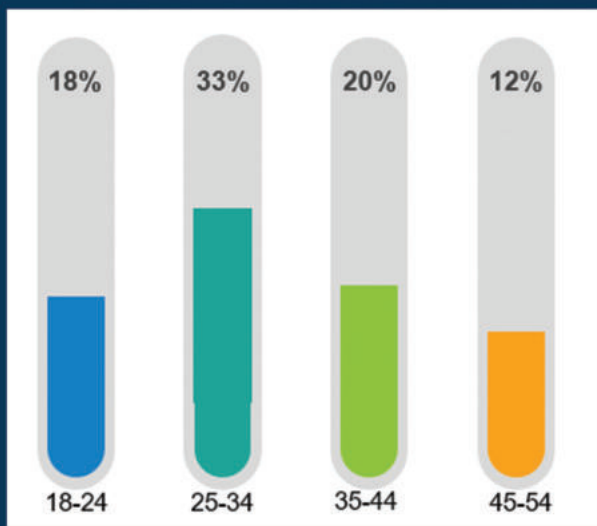

Shikime Faqesh
1,093,324

Faqe/Sesion
2,07

% e Sesioneve
5.46

Përdoruesit Aktivë

Janar - Dhjetor 2020

Përdorues Aktiv
në 1 ditë

Përdorues Aktiv
në 7 ditë

Përdorues Aktiv
në 14 ditë

Përdorues Aktiv
në 28 ditë

Përdorues Aktiv në 1 ditë
423

Përdorues Aktiv në 7 ditë
3,641

Përdorues Aktiv në 14 ditë
7,039

Përdorues Aktiv në 28 ditë
12,402

Statistika të përdoruesve të Gjeoportalit Kombëtar-2020

Të dhëna statistikore për periudhën Janar 2020 - Dhjetor 2020

Grafiku i përdoruesve sipas tematikave

Grafiku i përdoruesve

Përdorues sipas vendeve

Nga e gjithë bota

Vizitorë
93,893

Shikime faqesh
1,093,324

95%
Të vizitorëve mbulon grafiku i Evropës

Grafiku i vizitorëve sipas grupmoshës

Grafiku i vizitorëve sipas gjinisë