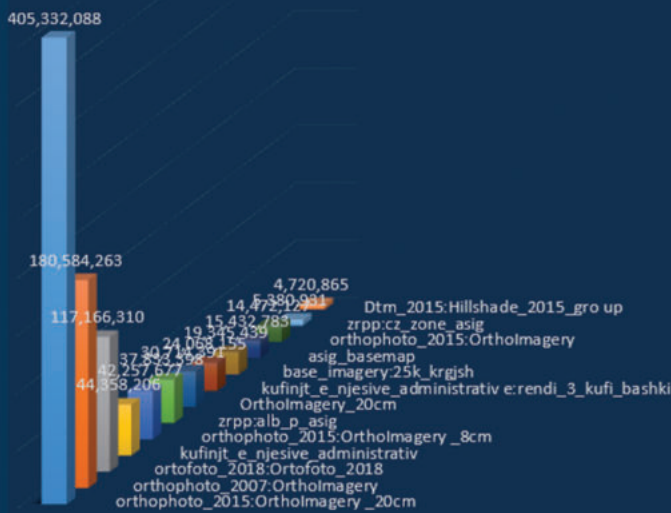

Grafiku i vizitorëve sipas grupmoshës

Grafiku i vizitorëve sipas gjinisë

Statistika të përdoruesve të Gjeoportalit Kombëtar-2019

Sesionet për periudhën Janar 2019 - Dhjetor 2019

Sesione
449,498

Përdorues
78,904

Shikime Faqesh
830,507

Faqe/Sesion
1.85

% e Sesioneve
5.70

Përdoruesit Aktivë

Përdorues Aktiv
në 1 ditë

Përdorues Aktiv
në 7 ditë

Përdorues Aktiv
në 14 ditë

Përdorues Aktiv
në 28 ditë

Janar - Dhjetor 2019

Përdorues Aktiv në 1 ditë
843

Përdorues Aktiv në 7 ditë
2,872

Përdorues Aktiv në 14 ditë
5,583

Përdorues Aktiv në 28 ditë
9,916

Statistika të përdoruesve të Gjeoportalit Kombëtar-2019

Të dhëna statistikore për periudhën Janar 2019 - Dhjetor 2019

Grafiku i përdoruesve sipas tematikave

Grafiku i përdoruesve

Përdorues sipas vendeve

Nga e gjithë bota

Shikime faqesh
830,507

Vizitorë
77564

94%
Të vizitorëve mbulon grafiku i Evropës

67,968
Shqipëria