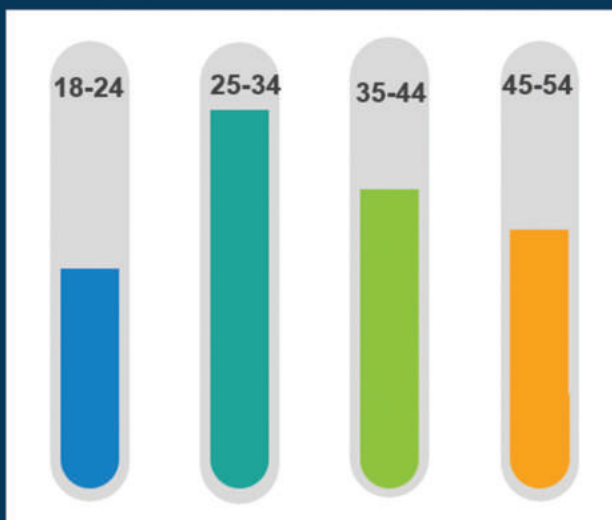

Grafiku i përdoruesve sipas tematikave

Grafiku i përdoruesve

Përdorues sipas vendeve

Nga e gjithë bota

Shikime faqesh
830,507

Vizitorë
77564

94%
Të vizitorëve mbulon grafiku i Evropës

67,968
Shqipëria

223
Franca

Grafiku i vizitorëve sipas grupmoshës

Grafiku i vizitorëve sipas gjinisë

Statistika të përdoruesve të Gjeoportalit Kombëtar-2020

Sesionet për periudhën Janar 2020 - Dhjetor 2020

Sesione
527,405

Përdorues
96,586

Shikime Faqesh
1,093,324

Faqe/Sesion
2,07

% e Sesioneve
5.46

Përdoruesit Aktivë

Janar - Dhjetor 2020

Përdorues Aktiv
në 1 ditë

Përdorues Aktiv
në 7 ditë

Përdorues Aktiv
në 14 ditë