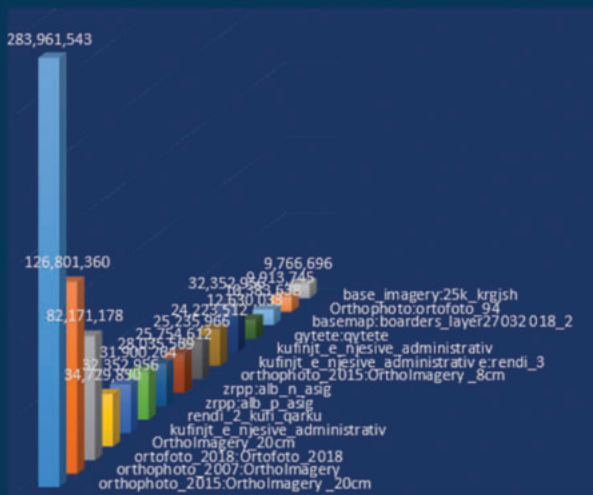

223
Franca

Grafiku i vizitorëve sipas grupmoshës

Grafiku i vizitorëve sipas gjinisë

Statistika të përdoruesve të Gjeoportalit Kombëtar-2020

Sesionet për periudhën Janar 2020 - Dhjetor 2020

Sesione
527,405

Përdorues
96,586

Shikime Faqesh
1,093,324

Faqe/Sesion
2,07

% e Sesioneve
5.46

Përdoruesit Aktivë

Janar - Dhjetor 2020

Përdorues Aktiv
në 1 ditë

Përdorues Aktiv
në 7 ditë

Përdorues Aktiv
në 14 ditë

Përdorues Aktiv
në 28 ditë

Përdorues Aktiv në 1 ditë
423

Përdorues Aktiv në 7 ditë
3,641

Përdorues Aktiv në 14 ditë
7,039

Përdorues Aktiv në 28 ditë
12,402

Statistika të përdoruesve të Gjeoportalit Kombëtar-2020

Të dhëna statistikore për periudhën Janar 2020 - Dhjetor 2020

Grafiku i përdoruesve sipas tematikave

Grafiku i përdoruesve

Përdorues sipas vendeve

Nga e gjithë bota

Vizitorë
93,893

Shikime faqesh
1,093,324

95%
Të vizitorëve mbulon grafiku i Evropës