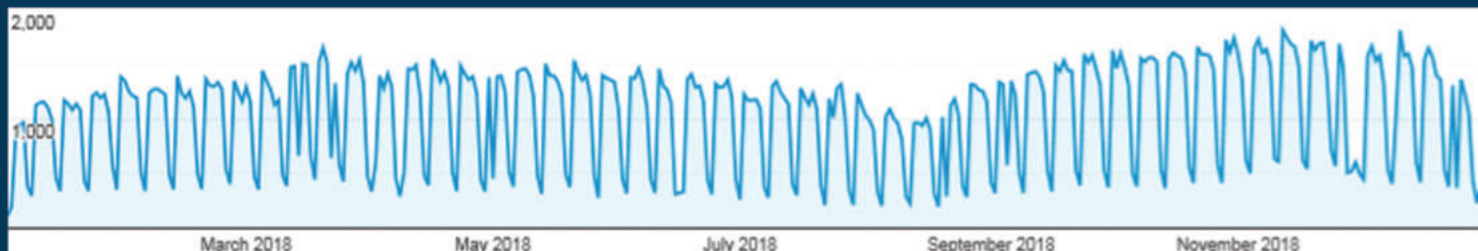

Statistika të përdoruesve të Gjeoportalit Kombëtar-2018

Sesionet për periudhën Janar 2018 - Dhjetor 2018

Sesione
378,549

Përdorues
68,302

Shikime Faqesh
743,879

Faqe/Sesion
1,97

% e Sesioneve
5,54

Përdoruesit Aktivë

Përdorues Aktiv
në 1 ditë

Përdorues Aktiv
në 7 ditë

Përdorues Aktiv
në 14 ditë

Përdorues Aktiv
në 28 ditë

Janar - Dhjetor 2018

Përdorues Aktiv në 1 ditë

Përdorues Aktiv në 7 ditë

Përdorues Aktiv në 14 ditë

Përdorues Aktiv në 28 ditë

719

2,433

4,679

8,636

Statistika të përdoruesve të Gjeoportalit Kombëtar-2018

Të dhëna statistikore për periudhën Janar 2018 - Dhjetor 2018

Grafiku i përdoruesve sipas tematikave

223
Franca

Grafiku i vizitorëve sipas grupmoshës

Grafiku i vizitorëve sipas gjinisë

Statistika të përdoruesve të Gjeoportalit Kombëtar-2020

Sesionet për periudhën Janar 2020 - Dhjetor 2020

Sesione
527,405

Përdorues
96,586