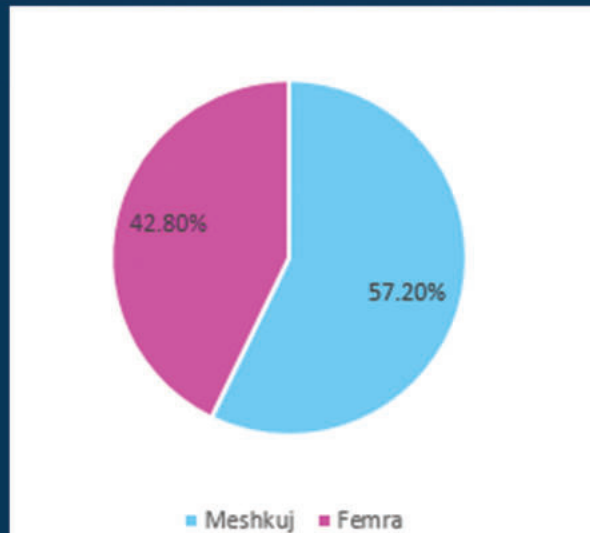

Shikime Faqesh
1,093,324

Faqe/Sesion
2,07

% e Sesioneve
5.46

Përdoruesit Aktivë

Janar - Dhjetor 2020

Përdorues Aktiv
në 1 ditë

Përdorues Aktiv
në 7 ditë

Përdorues Aktiv
në 14 ditë

Përdorues Aktiv
në 28 ditë

Përdorues Aktiv në 1 ditë
423

Përdorues Aktiv në 7 ditë
3,641

Përdorues Aktiv në 14 ditë
7,039

Përdorues Aktiv në 28 ditë
12,402

Statistika të përdoruesve të Gjeoportalit Kombëtar-2020

Të dhëna statistikore për periudhën Janar 2020 - Dhjetor 2020

Grafiku i përdoruesve sipas tematikave

Grafiku i përdoruesve

Përdorues sipas vendeve

Nga e gjithë bota

Vizitorë
93,893

Shikime faqesh
1,093,324

95%
Të vizitorëve mbulon grafiku i Evropës

Grafiku i vizitorëve sipas grupmoshës

Grafiku i vizitorëve sipas gjinisë