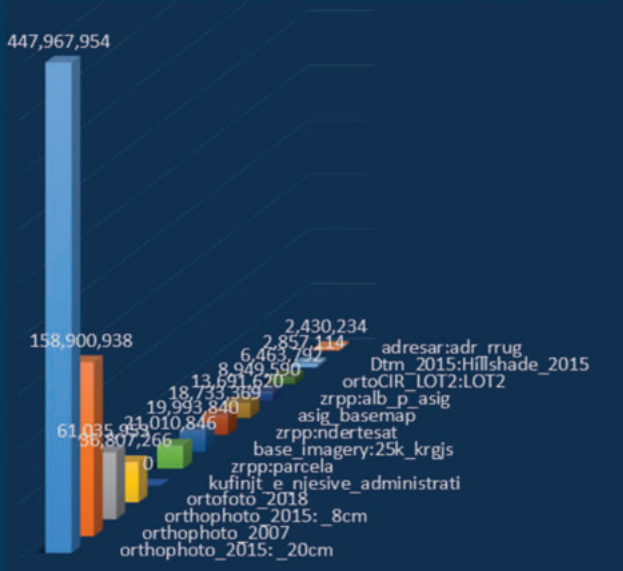

Përdorues Aktiv në 28 ditë

719

2,433

4,679

8,636

Statistika të përdoruesve të Gjeoportalit Kombëtar-2018

Të dhëna statistikore për periudhën Janar 2018 - Dhjetor 2018

Grafiku i përdoruesve sipas tematikave

Grafiku i përdoruesve

Përdorues sipas vendeve

Nga e gjithë bota

Vizitorë
66823

94%
Të vizitorëve mbulon grafiku i Evropës

Shikime faqesh
743,879

| | | | | |
|---------------------|-----------------|-----------------|----------------|------------------|
| 59,829 Shqipëria | 2,533 Kosova | 1,462 Italia | 830 Amerika | 450 Gjermania |
| 390 Greqia | 292 Britania | 343 Serbia | 337 Kroacia | 357 Franca |

Grafiku i vizitorëve sipas grupmoshës

Grafiku i vizitorëve sipas gjinisë

Statistika të përdoruesve të Gjeoportalit Kombëtar-2019

Sesionet për periudhën Janar 2019 - Dhjetor 2019

Sesione
449,498

Përdorues
78,904

Të dhëna statistikore për periudhën Janar 2020 - Dhjetor 2020

Grafiku i përdoruesve sipas tematikave

Grafiku i përdoruesve

Përdorues sipas vendeve

Nga e gjithë bota

Vizitorë
93,893

Shikime faqesh
1,093,324

95%
Të vizitorëve mbulon grafiku i Evropës