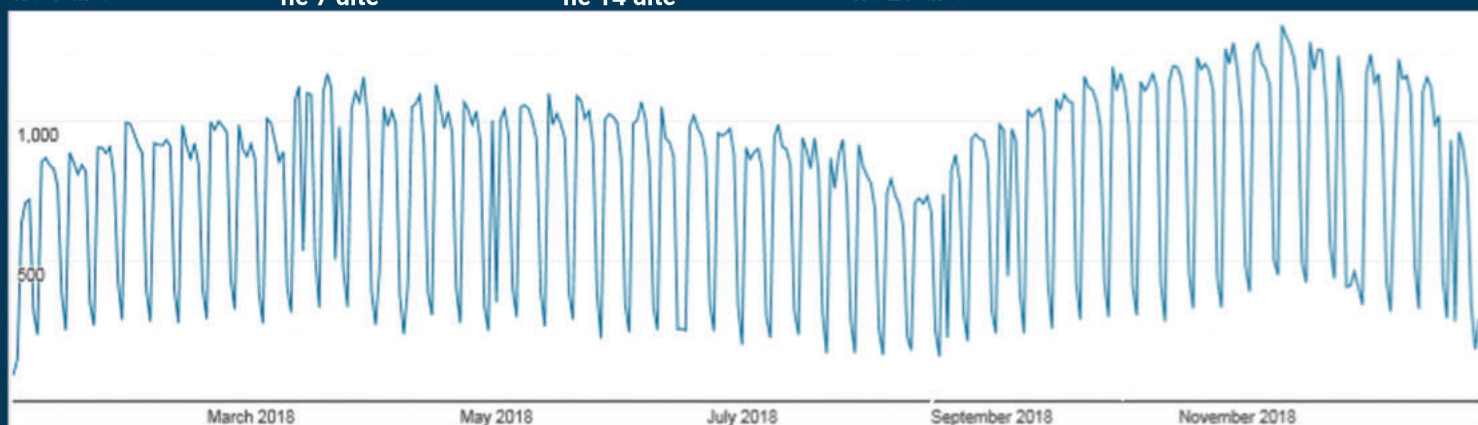

Statistika të përdoruesve të Gjeoportalit Kombëtar-2018

Sesionet për periudhën Janar 2018 - Dhjetor 2018

Sesione
378,549

Përdorues
68,302

Shikime Faqesh
743,879

Faqe/Sesion
1,97

% e Sesioneve
5,54

Përdoruesit Aktivë

Përdorues Aktiv
në 1 ditë

Përdorues Aktiv
në 7 ditë

Përdorues Aktiv
në 14 ditë

Përdorues Aktiv
në 28 ditë

Janar - Dhjetor 2018

Përdorues Aktiv në 1 ditë

Përdorues Aktiv në 7 ditë

Përdorues Aktiv në 14 ditë

Përdorues Aktiv në 28 ditë

719

2,433

4,679

8,636

Statistika të përdoruesve të Gjeoportalit Kombëtar-2018

Të dhëna statistikore për periudhën Janar 2018 - Dhjetor 2018

Grafiku i përdoruesve sipas tematikave