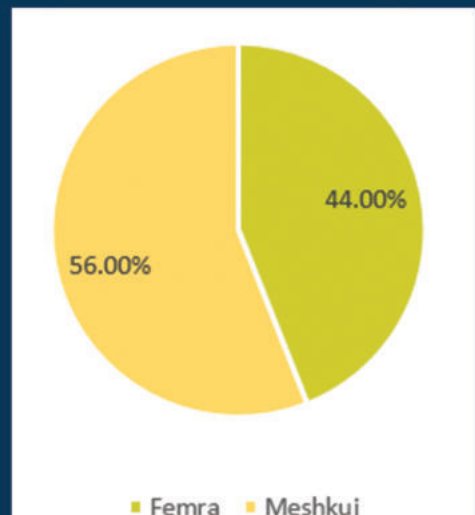

Përdorues Aktiv në 28 ditë

719

2,433

4,679

8,636

Statistika të përdoruesve të Gjeoportalit Kombëtar-2018

Të dhëna statistikore për periudhën Janar 2018 - Dhjetor 2018

Grafiku i përdoruesve sipas tematikave

Grafiku i përdoruesve

Përdorues sipas vendeve

Nga e gjithë bota

Vizitorë
66823

94%
Të vizitorëve mbulon grafiku i Evropës

Shikime faqesh
743,879

| | | | | |
|---------------------|-----------------|-----------------|----------------|------------------|
| 59,829 Shqipëria | 2,533 Kosova | 1,462 Italia | 830 Amerika | 450 Gjermania |
| 390 Greqia | 292 Britania | 343 Serbia | 337 Kroacia | 357 Franca |

Grafiku i vizitorëve sipas grupmoshës

Grafiku i vizitorëve sipas gjinisë

Statistika të përdoruesve të Gjeoportalit Kombëtar-2019

Sesionet për periudhën Janar 2019 - Dhjetor 2019

Sesione
449,498

Përdorues
78,904

Shikime Faqesh
830,507

Faqe/Sesion
1.85

% e Sesioneve
5.70

Përdoruesit Aktivë

Përdorues Aktiv
në 1 ditë

Përdorues Aktiv
në 7 ditë

Përdorues Aktiv
në 14 ditë

Përdorues Aktiv
në 28 ditë