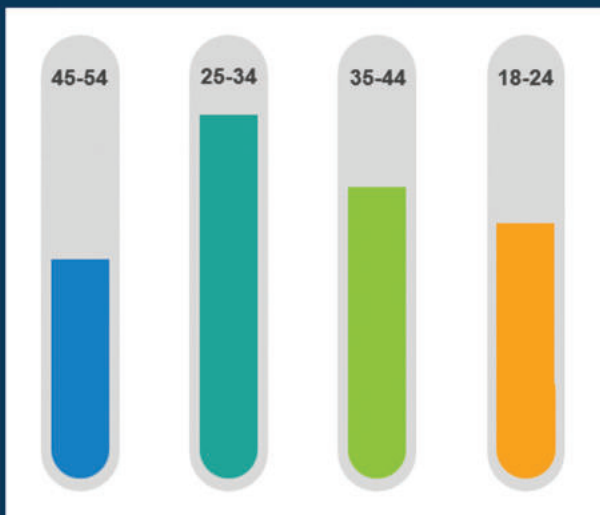

Përdorues Aktiv në 28 ditë

719

2,433

4,679

8,636

Statistika të përdoruesve të Gjeoportalit Kombëtar-2018

Të dhëna statistikore për periudhën Janar 2018 - Dhjetor 2018

Grafiku i përdoruesve sipas tematikave

Grafiku i përdoruesve

Përdorues sipas vendeve

Nga e gjithë bota

Vizitorë
66823

94%
Të vizitorëve mbulon grafiku i Evropës

Shikime faqesh
743,879

| | | | | |
|---------------------|-----------------|-----------------|----------------|------------------|
| 59,829 Shqipëria | 2,533 Kosova | 1,462 Italia | 830 Amerika | 450 Gjermania |
| 390 Greqia | 292 Britania | 343 Serbia | 337 Kroacia | 357 Franca |

Grafiku i vizitorëve sipas grupmoshës

Grafiku i vizitorëve sipas gjinisë

Statistika të përdoruesve të Gjeoportalit Kombëtar-2019

Sesionet për periudhën Janar 2019 - Dhjetor 2019

Sesione
449,498

Përdorues
78,904

Shikime Faqesh
830,507

Faqe/Sesion
1.85

% e Sesioneve
5.70

Përdoruesit Aktivë

Përdorues Aktiv
në 1 ditë

Përdorues Aktiv
në 7 ditë

Përdorues Aktiv
në 14 ditë

Përdorues Aktiv
në 28 ditë