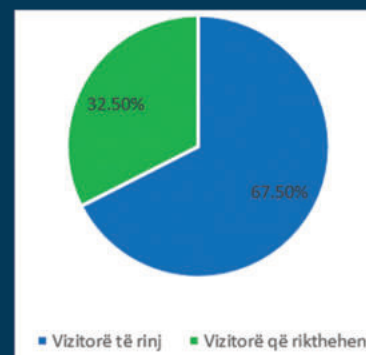

Grafiku i përdoruesve

Përdorues sipas vendeve

Nga e gjithë bota

Vizitorë
66823

94%
Të vizitorëve mbulon grafiku i Evropës

Shikime faqesh
743,879

| | | | | |
|---------------------|-----------------|-----------------|----------------|------------------|
| 59,829 Shqipëria | 2,533 Kosova | 1,462 Italia | 830 Amerika | 450 Gjermania |
| 390 Greqia | 292 Britania | 343 Serbia | 337 Kroacia | 357 Franca |

Grafiku i vizitorëve sipas grupmoshës

Grafiku i vizitorëve sipas gjinisë

Statistika të përdoruesve të Gjeoportalit Kombëtar-2019

Sesionet për periudhën Janar 2019 - Dhjetor 2019

Sesione
449,498

Përdorues
78,904

Shikime Faqesh
830,507

Faqe/Sesion
1.85

% e Sesioneve
5.70

Përdoruesit Aktivë

Përdorues Aktiv
në 1 ditë

Përdorues Aktiv
në 7 ditë

Përdorues Aktiv
në 14 ditë

Përdorues Aktiv
në 28 ditë