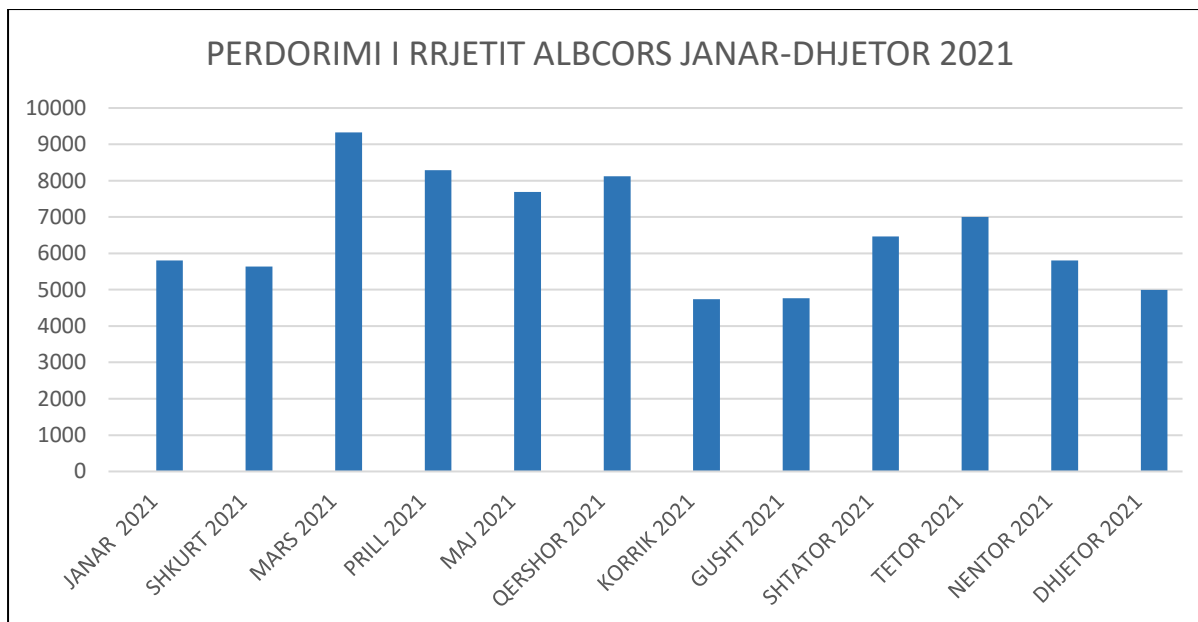

Raporti për vitin 2021 i moniorimit të sistemit ALBCORS

QUALITY INDICATORS (2021), 2021_Status_INFO_MAP.JPG

TË DHËNAT PËR VITIN 2021

MUAJI	NR.LIDHJEVE			
		1- GPS FIX	2- DIFFERENTIAL GPS FIX	4- RTK FIX
JANAR 2021	5805	1999	599	3207
SHKURT 2021	5642	946	887	3809
MARS 2021	9326	2068	1081	6177
PRILL 2021	8293	1352	878	6063
MAJ 2021	7692	1253	932	5507
QERSHOR 2021	8125	1266	985	5874
KORRIK 2021	4740	804	542	3394
GUSHT 2021	4768	811	258	3699
SHTATOR 2021	6462	765	513	5184
TETOR 2021	6999	921	547	5531
NENTOR 2021	5801	1070	444	4287
DHJETOR 2021	4997	868	478	3651
TOTAL	78650	14123	8144	56383
%		18%	10.35%	71.69%

Përdorimi i shërbimit ALBCORS gjatë vitit 2021

Përqindja e tipit të lidhjes dhe matjeve gjeodezike gjatë vitit 2021