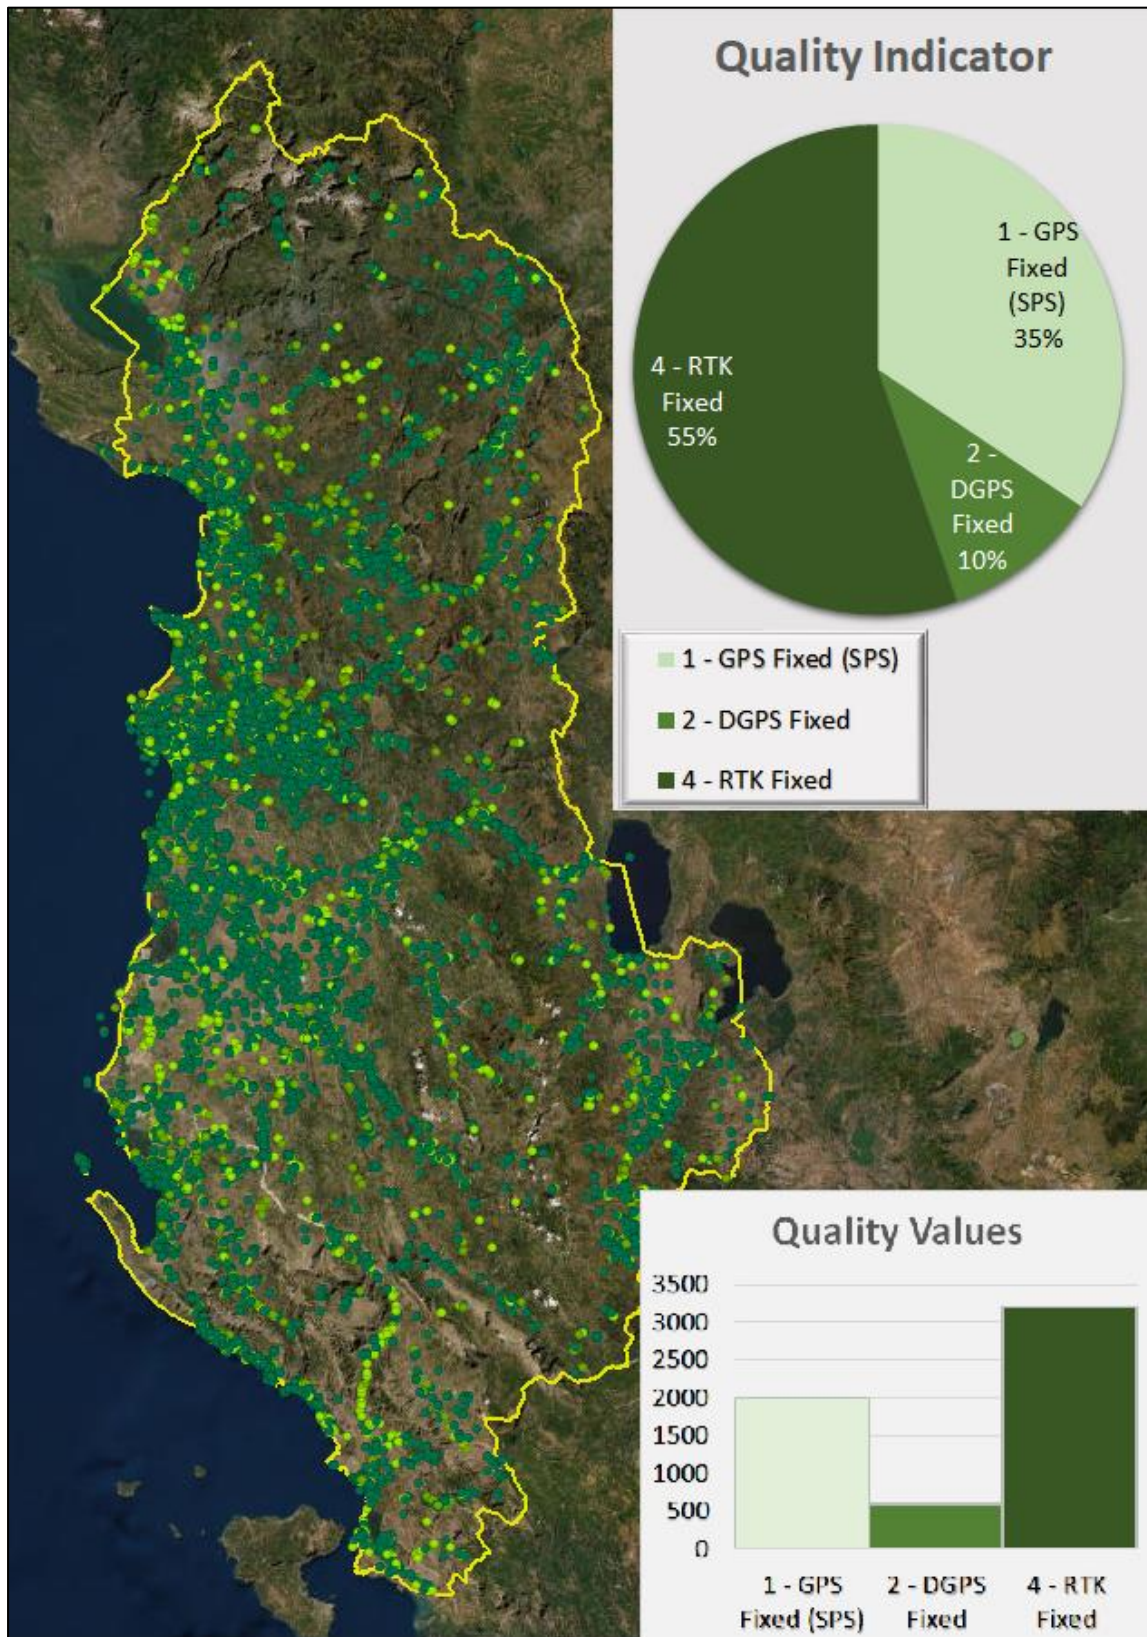

Raporti për vitin 2021 i moniorimit të sistemit ALBCORS

QUALITY INDICATORS (2021), 2021_Status_INFO_MAP.JPG

TË DHËNAT PËR VITIN 2021

MUAJI	NR.LIDHJEVE			
		1- GPS FIX	2- DIFFERENTIAL GPS FIX	4- RTK FIX
JANAR 2021	5805	1999	599	3207
SHKURT 2021	5642	946	887	3809
MARS 2021	9326	2068	1081	6177
PRILL 2021	8293	1352	878	6063
MAJ 2021	7692	1253	932	5507
QERSHOR 2021	8125	1266	985	5874
KORRIK 2021	4740	804	542	3394
GUSHT 2021	4768	811	258	3699
SHTATOR 2021	6462	765	513	5184
TETOR 2021	6999	921	547	5531
NENTOR 2021	5801	1070	444	4287
DHJETOR 2021	4997	868	478	3651
TOTAL	78650	14123	8144	56383
%		18%	10.35%	71.69%

Përdorimi i shërbimit ALBCORS gjatë vitit 2021

Përqindja e tipit të lidhjes dhe matjeve gjeodezike gjatë vitit 2021